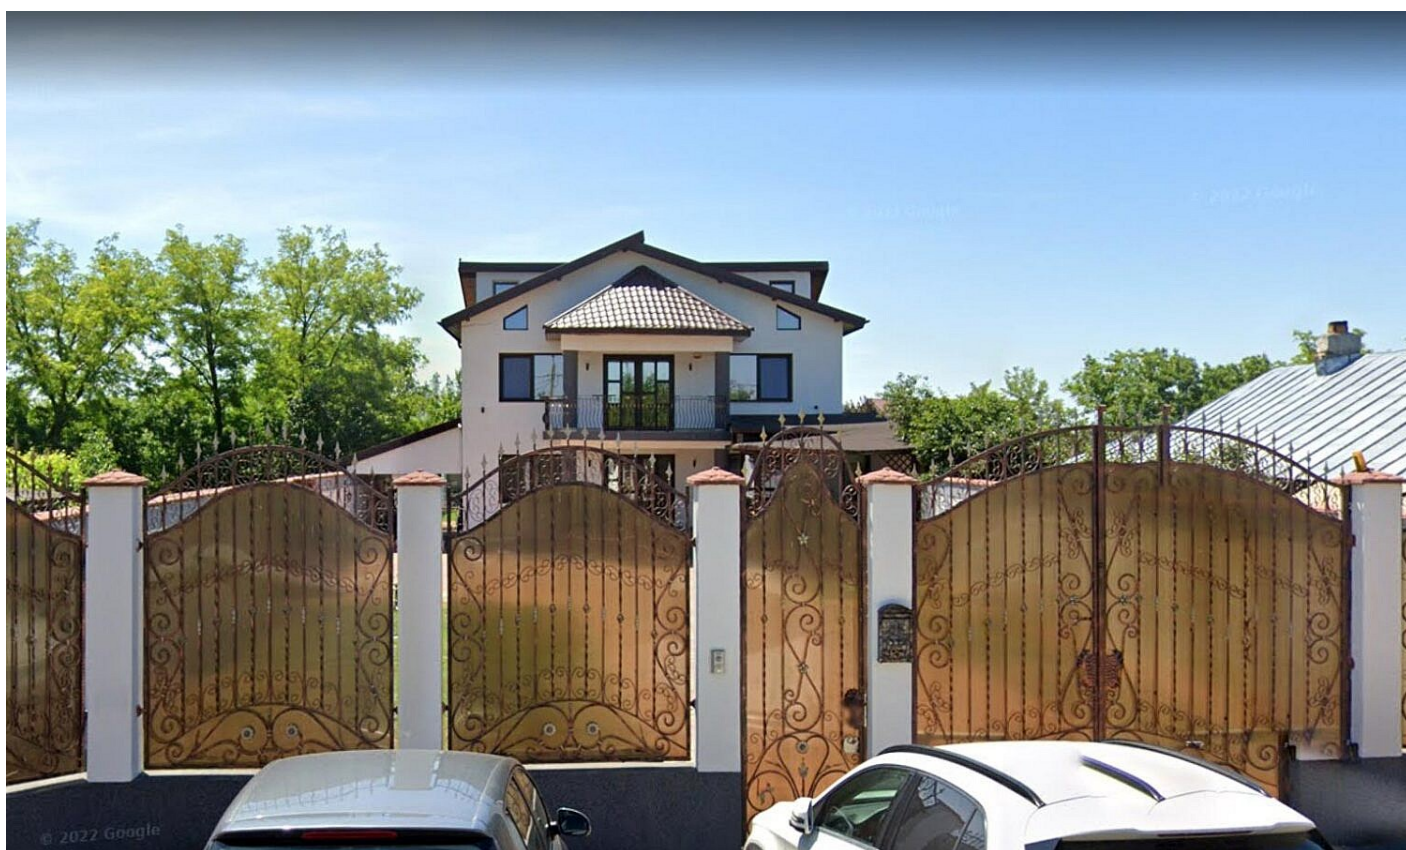

Vila S+P+E 186mp + teren intravilan 1.208mp, Cornu de Sus, jud. Prahova

Preț pornire	49.000,00 €
Valoare evaluată	98.000,00 €
Reducere față de evaluare	50%
Data licitației	30 aprilie 2024
Ora licitației	15:00
Localizare	Prahova

Descriere

Vila S+P+E, in suprafata construita la sol de 186 mp si suprafata construita desfasurata de 329 mp + teren intravilan in suprafata de 1.208 mp.

[ujicountdown id="eli" expire="2024/04/30 15:00" hide="true" url="" subscr="undefined" recurring="" rectype="second" repeats=""]

Sursa anunțului: <https://www.executarilicitatii.ro/item/vila-spe-186mp-teren-intravilan-1-208mp-cornu-de-sus-jud-prahova/>