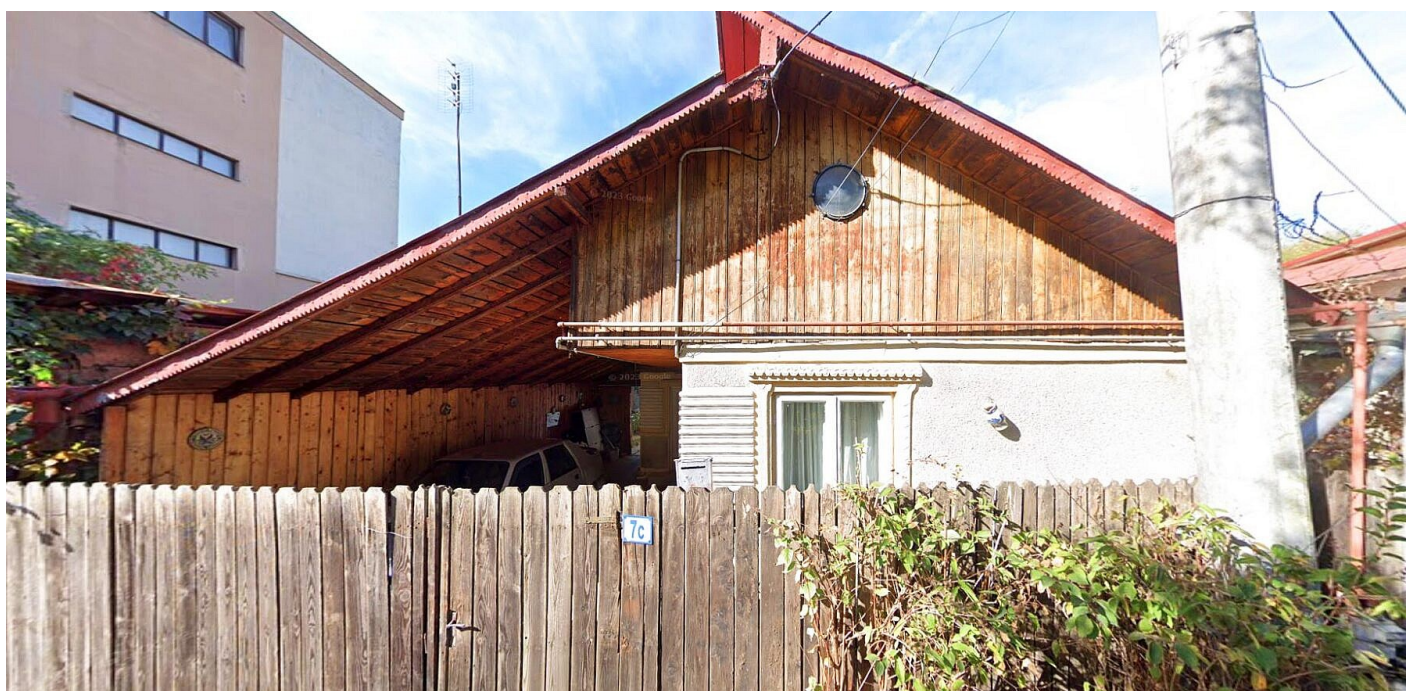

Casa 117mp + anexa + teren intravilan 392mp, sector 1, Bucuresti

Preț pornire	204.050,00 €
Valoare evaluată	222.600,00 €
Reducere față de evaluare	8%
Data licitației	9 mai 2024
Ora licitației	10:00
Localizare	București

Descriere

Casa in suprafata de 117 mp + anexa 19 mp + teren intravilan in suprafata de 392 mp, zona Baneasa.

[ujicountdown id="eli" expire="2024/05/09 10:00" hide="true" url="" subscr="undefined" recurring="" rectype="second" repeats=""]

Sursa anunțului: <https://www.executarilicitatii.ro/item/casa-117mp-anexa-teren-intravilan-392mp-sector-1-bucuresti/>