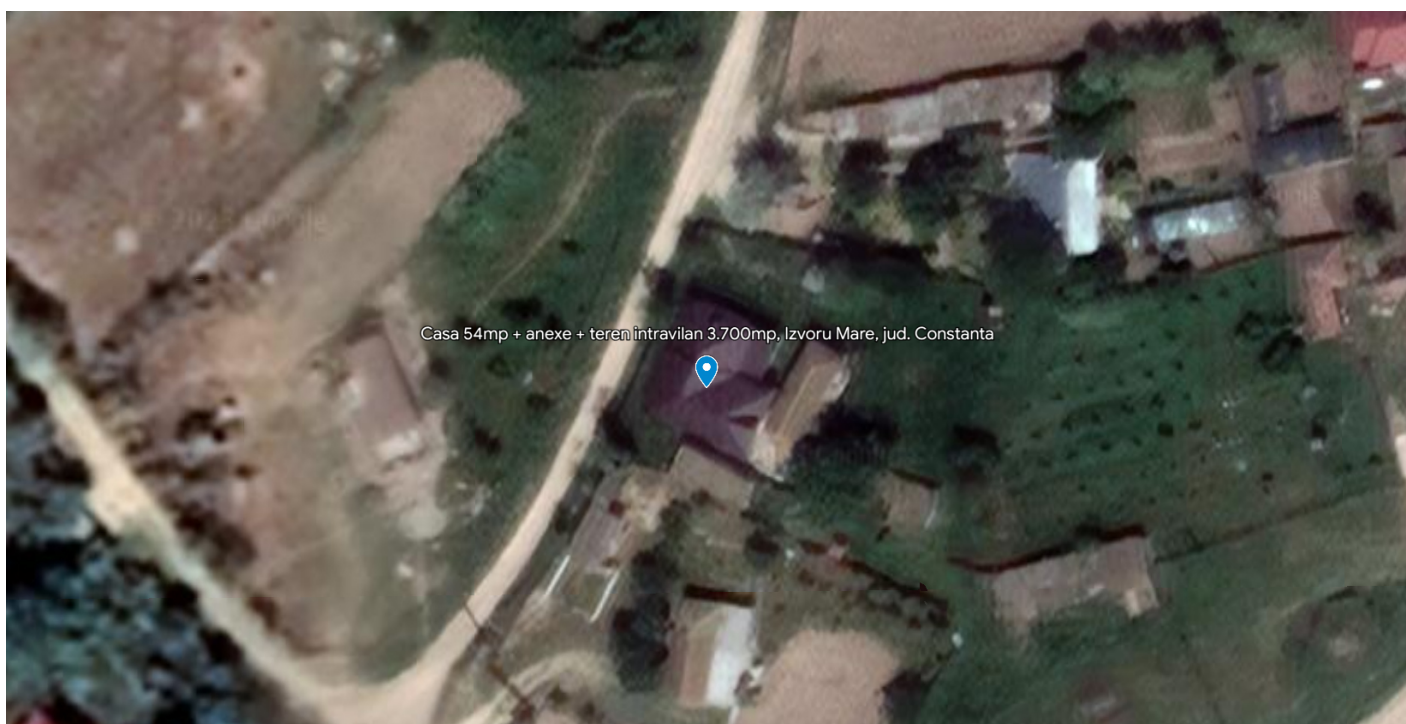

Casa 54mp + anexe + teren intravilan 3.700mp, Izvoru Mare, jud. Constanta

Preț pornire	78.788,25 Lei
Valoare evaluată	105.051,00 Lei
Reducere față de evaluare	25%
Data licitației	15 aprilie 2024
Ora licitației	11:30
Localizare	Constanța

Descriere

Casa in suprafata construita la sol de 54 mp + bucatarie de vara 62 mp + magazie 48 mp + cotet 27 mp + saivan 246 mp + teren intravilan 3.700 mp.

[ujicountdown id="eli" expire="2024/04/15 11:30" hide="true" url="" subscr="undefined" recurring="" rectype="second" repeats=""]

Sursa anunțului: <https://www.executarilicitatii.ro/item/casa-54mp-anexe-teren-intravilan-3-700mp-izvoru-mare-jud-constant/>