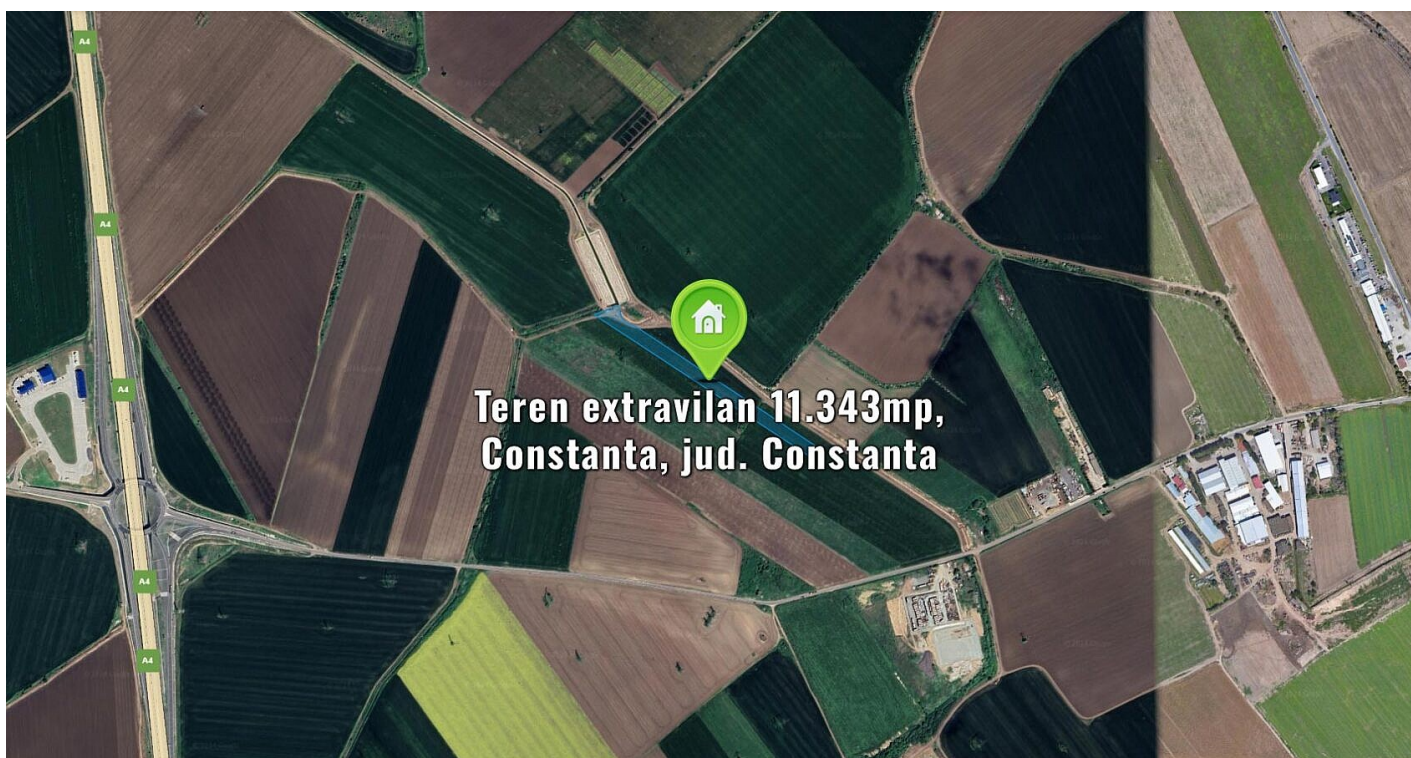

Teren extravilan 11.343mp, Constanta, jud. Constanta

Teren extravilan 11.343mp,
Constanta, jud. Constanta

Preț pornire	383.345,00 Lei
Valoare evaluată	383.345,00 Lei
Reducere față de evaluare	0%
Data licitației	23 aprilie 2024
Ora licitației	11:00
Localizare	Constanța