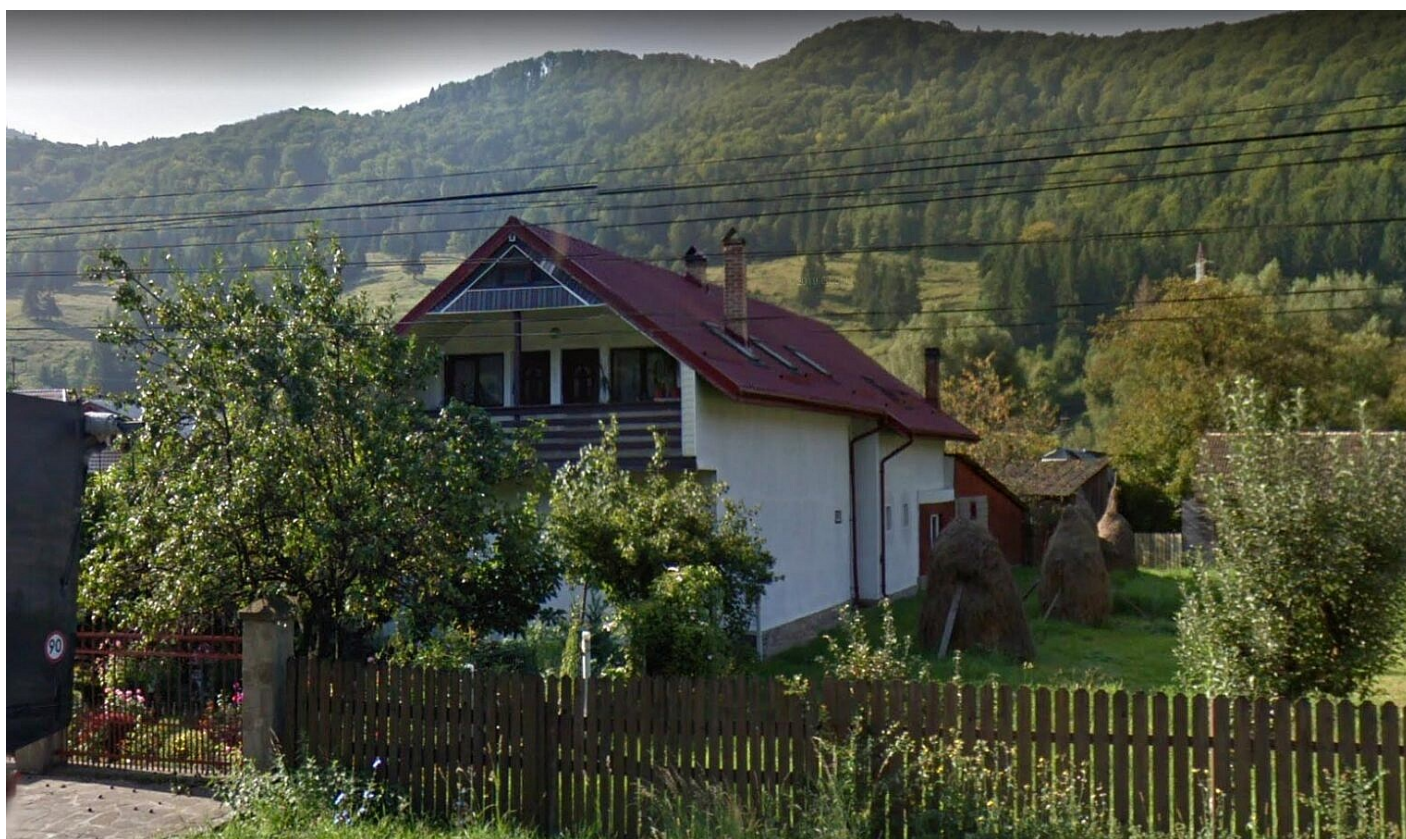

## **Casa P+E 125mp + casa P+E 48mp + teren intravilan 397mp, Tarcau, jud. Neamt**

<b>Preț pornire</b>	177.544,50 Lei
<b>Valoare evaluată</b>	355.089,00 Lei
<b>Reducere față de evaluare</b>	50%
<b>Data licitației</b>	17 aprilie 2024
<b>Ora licitației</b>	10:00
<b>Localizare</b>	Neamț

## Descriere

---

Casa P+E in suprafata construita la sol de 125 mp si suprafata desfasurata de 201 mp  
+ casa P+E in suprafata construita la sol de 49 mp si suprafata desfasurata de 98 mp  
+ teren intravilan in suprafata de 397 mp.