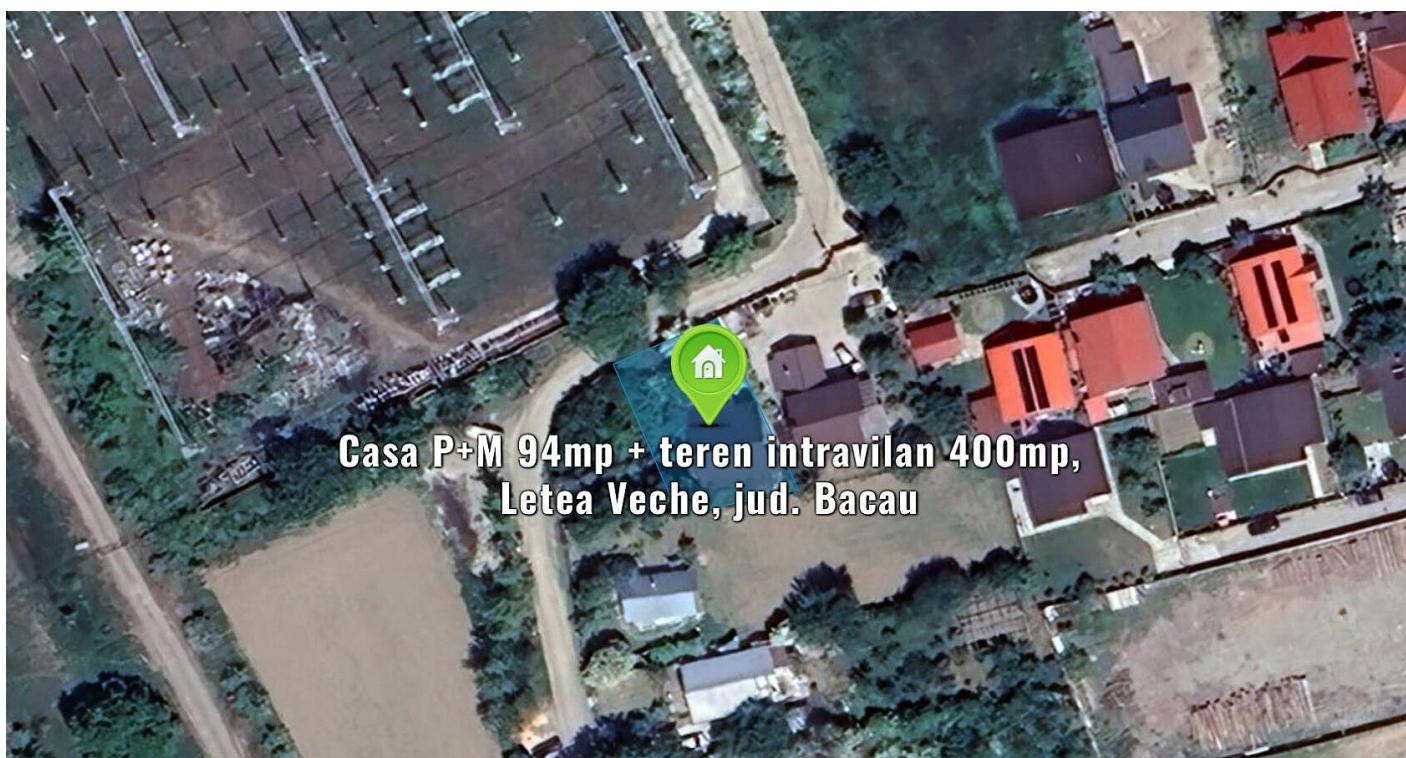

Casa P+M 94mp + teren intravilan 400mp, Letea Veche, jud. Bacau

Preț pornire	318.000,00 Lei
Valoare evaluată	424.000,00 Lei
Reducere față de evaluare	25%
Data licitației	10 aprilie 2024
Ora licitației	10:00
Localizare	Bacău

Descriere

Casa P+M in suprafata construita la sol de 94 mp si suprafata construita desfasurata de 188 mp + teren intravilan in suprafata de 400 mp.

[ujicountdown id="eli" expire="2024/04/10 10:00" hide="true" url="" subscr="undefined" recurring="" rectype="second" repeats=""]

Sursa anunțului: <https://www.executarilicitatii.ro/item/casa-pm-94mp-teren-intravilan-400mp-letea-veche-jud-bacau/>