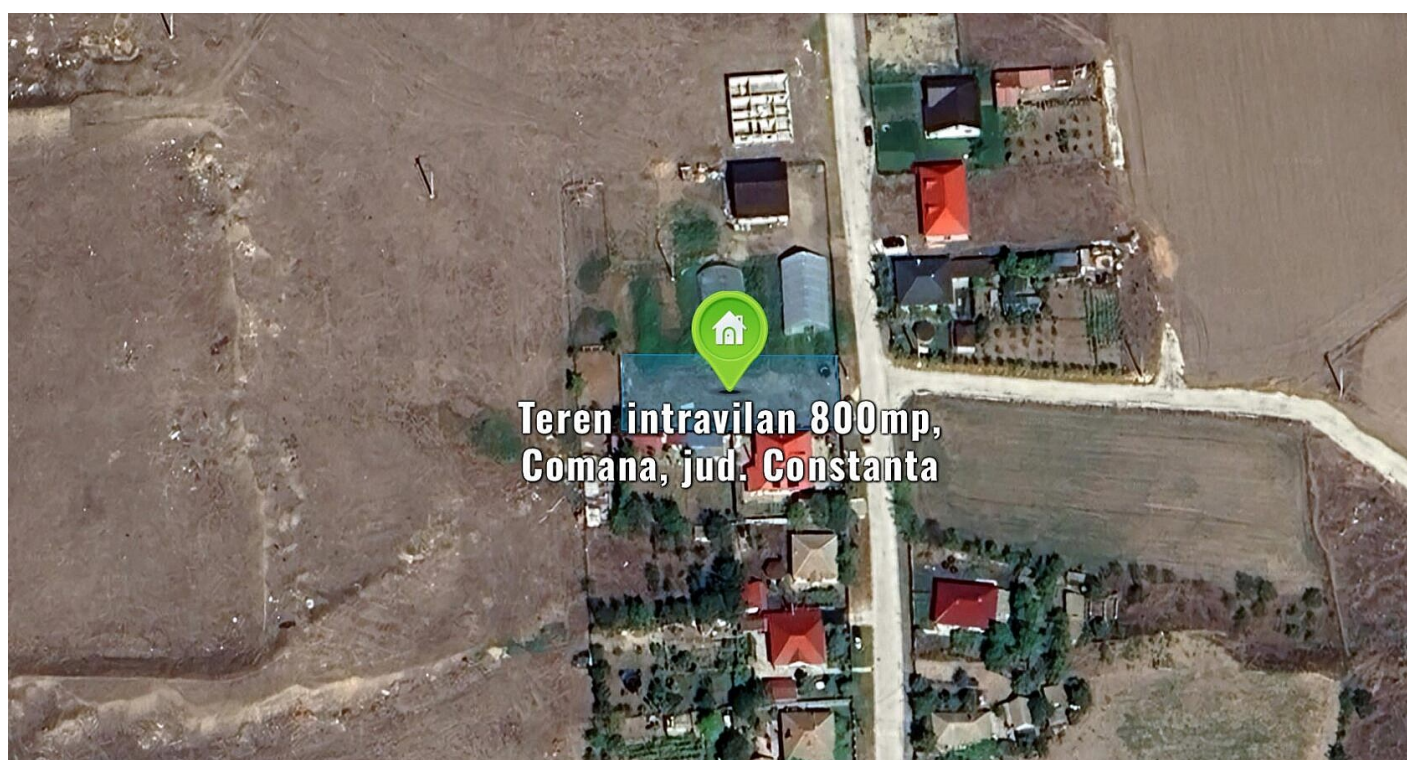

Teren intravilan 800mp, Comana, jud. Constanta

Preț pornire	11.016,00 Lei
Valoare evaluată	11.016,00 Lei
Reducere față de evaluare	0%
Data licitației	21 martie 2024
Ora licitației	10:30
Localizare	Constanța

Descriere

Teren intravilan in suprafata de 800 mp.

```
[ujicountdown id="eli" expire="2024/03/21 10:30" hide="true" url=""  
subscr="undefined" recurring="" rectype="second" repeats=""]
```

Sursa anunțului: <https://www.executarilicitatii.ro/item/teren-intravilan-800mp-comana-jud-constanta/>