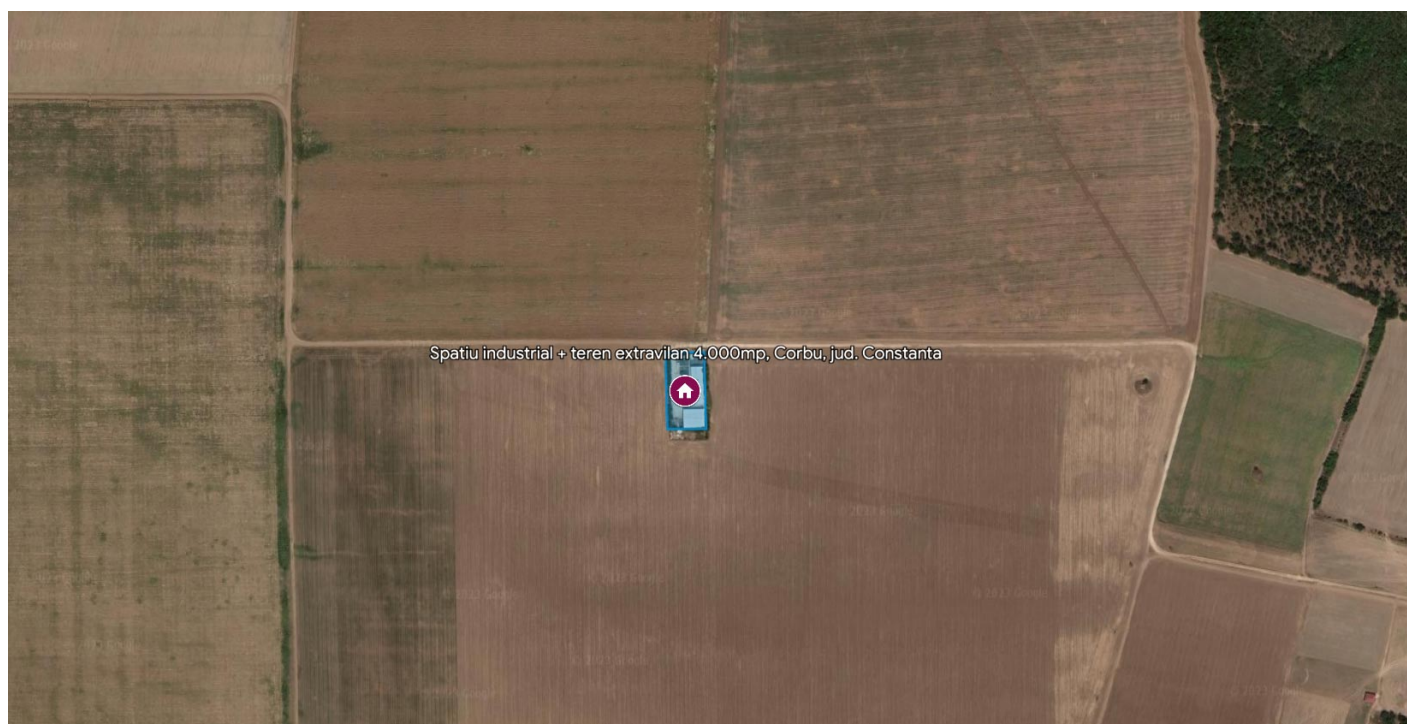

Spatiu industrial + teren extravilan 4.000mp, Corbu, jud. Constanta

Preț pornire	2.602.950,00 Lei
Valoare evaluată	5.205.900,00 Lei
Reducere față de evaluare	50%
Data licitației	11 martie 2024
Ora licitației	09:00
Localizare	Constanța

Descriere

Spatiu industrial (ferma de creste si abatorizare prepelite), cu C1 in suprafata construita la sol de 575,56 mp, C2 in suprafata construita la sol de 462,71 mp, C3 in suprafata construita la sol de 55,09 mp + teren extravilan in suprafata de 4.000 mp.

[ujicountdown id="eli" expire="2024/03/11 09:00" hide="true" url="" subscr="undefined" recurring="" rectype="second" repeats=""]

Sursa anunțului: <https://www.executarilicitatii.ro/item/spatiu-industrial-teren-extravilan-4-000mp-corbu-jud-constanta/>