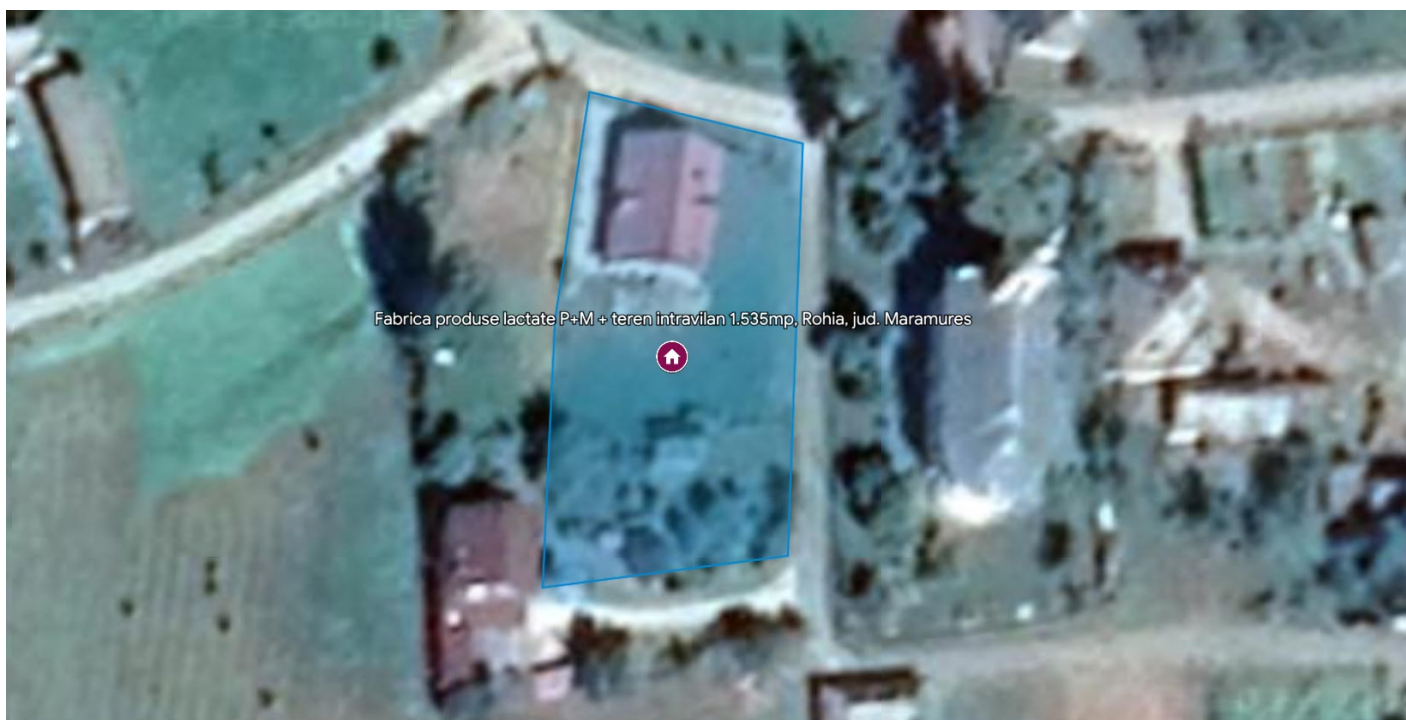

Fabrica produse lactate P+M + teren intravilan 1.535mp, Rohia, jud. Maramures

Preț pornire	174.650,00 Lei
Valoare evaluată	349.300,00 Lei
Reducere față de evaluare	50%
Data licitației	14 martie 2024
Ora licitației	11:00
Localizare	Maramureș

Descriere

Fabrica produse lactate, in regim de inaltime P+M, an constructie 1998 + teren intravilan in suprafata de 1.535 mp.

[ujicountdown id="eli" expire="2024/03/14 11:00" hide="true" url="" subscr="undefined" recurring="" rectype="second" repeats=""]