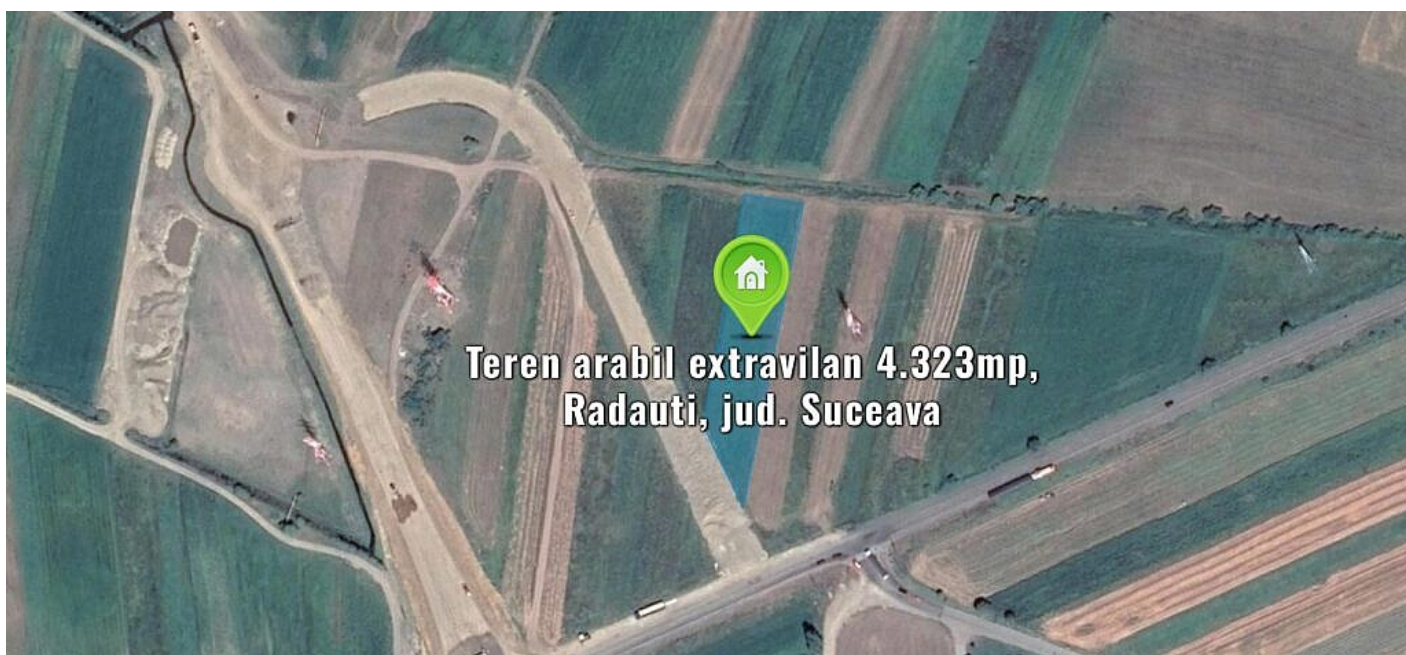

## Teren arabil extravilan 4.323mp, Radauti, jud. Suceava

<b>Preț pornire</b>	140.984,25 Lei
<b>Valoare evaluată</b>	187.979,00 Lei
<b>Reducere față de evaluare</b>	25%
<b>Data licitației</b>	28 martie 2024
<b>Ora licitației</b>	13:00
<b>Localizare</b>	Suceava

## Descriere

---

Teren arabil extravilan in suprafata de 4.323 mp, zona Centura x str. Cernauti.

[ujicountdown id="eli" expire="2024/03/28 13:00" hide="true" url="" subscr="undefined" recurring="" rectype="second" repeats=""]

Sursa anunțului: <https://www.executarilicitatii.ro/item/teren-arabil-extravilan-4-323mp-radauti-jud-suceava/>