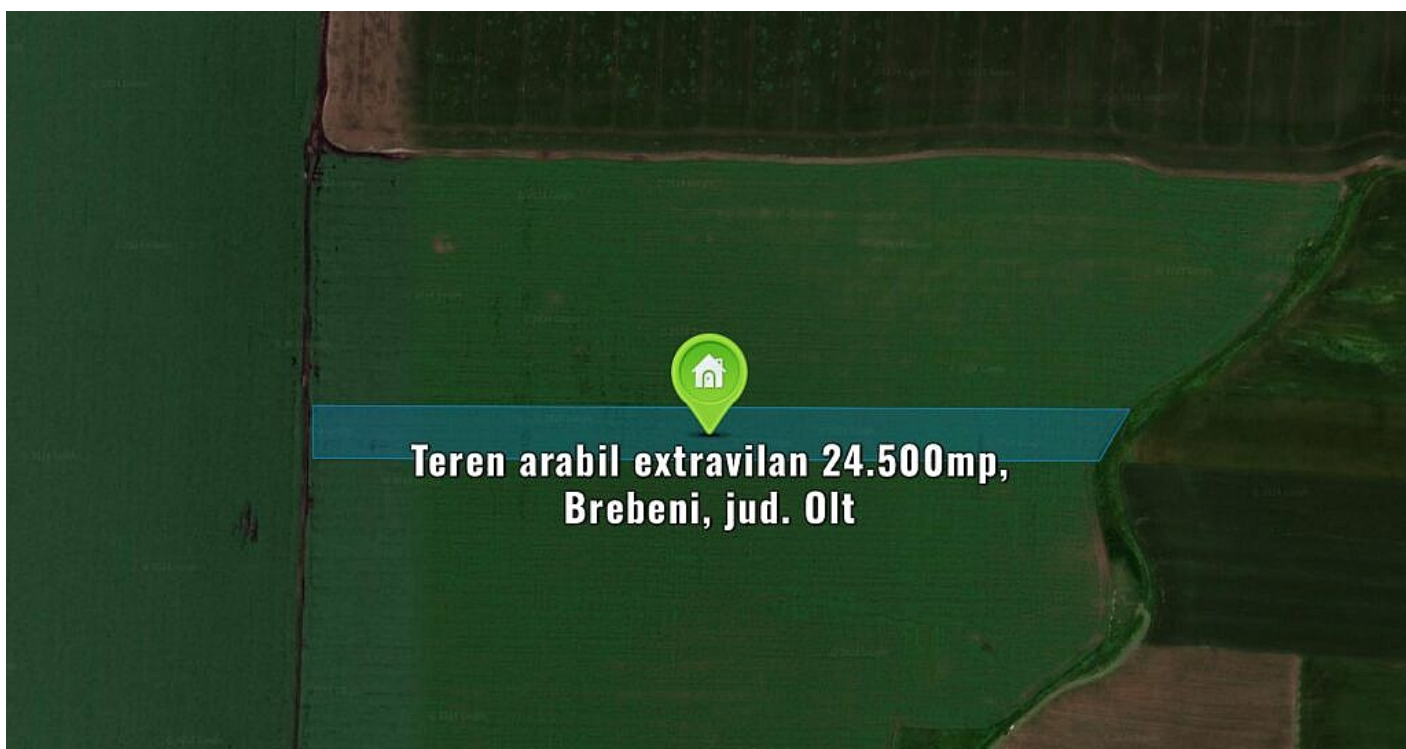

Teren arabil extravilan 24.500mp, Brebeni, jud. Olt

Preț pornire	91.500,00 Lei
Valoare evaluată	122.000,00 Lei
Reducere față de evaluare	25%
Data licitației	29 februarie 2024
Ora licitației	11:00
Localizare	Olt

Descriere

Teren arabil extravilan in suprafata de 24.500 mp.

[ujicountdown id="eli" expire="2024/02/29 11:00" hide="true" url="" subscr="undefined" recurring="" rectype="second" repeats=""]

Sursa anunțului: <https://www.executarilicitatii.ro/item/teren-arabil-extravilan-24-500mp-brebeni-jud-olt/>