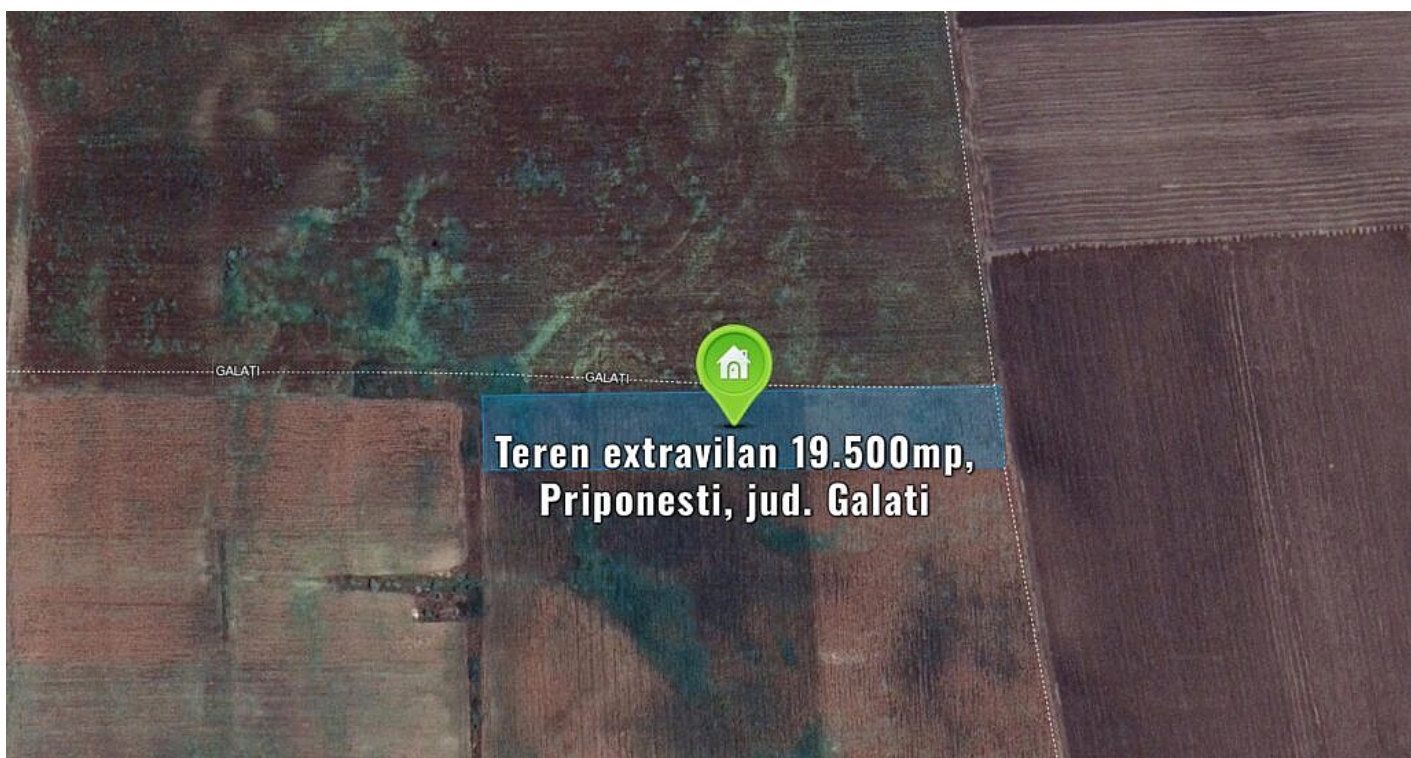

Teren extravilan 19.500mp, Priponesti, jud. Galati

| | |
|----------------------------------|-------------------|
| Preț pornire | 30.000,00 Lei |
| Valoare evaluată | 40.000,00 Lei |
| Reducere față de evaluare | 25% |
| Data licitației | 28 februarie 2024 |
| Ora licitației | 11:00 |
| Localizare | Galati |

Descriere

Teren extravilan in suprafata de 19.500 mp.

[ujicountdown id="eli" expire="2024/02/28 11:00" hide="true" url="" subscr="undefined" recurring="" rectype="second" repeats=""]

Sursa anunțului: <https://www.executarilicitatii.ro/item/teren-extravilan-19-500mp-priponesti-jud-galati/>