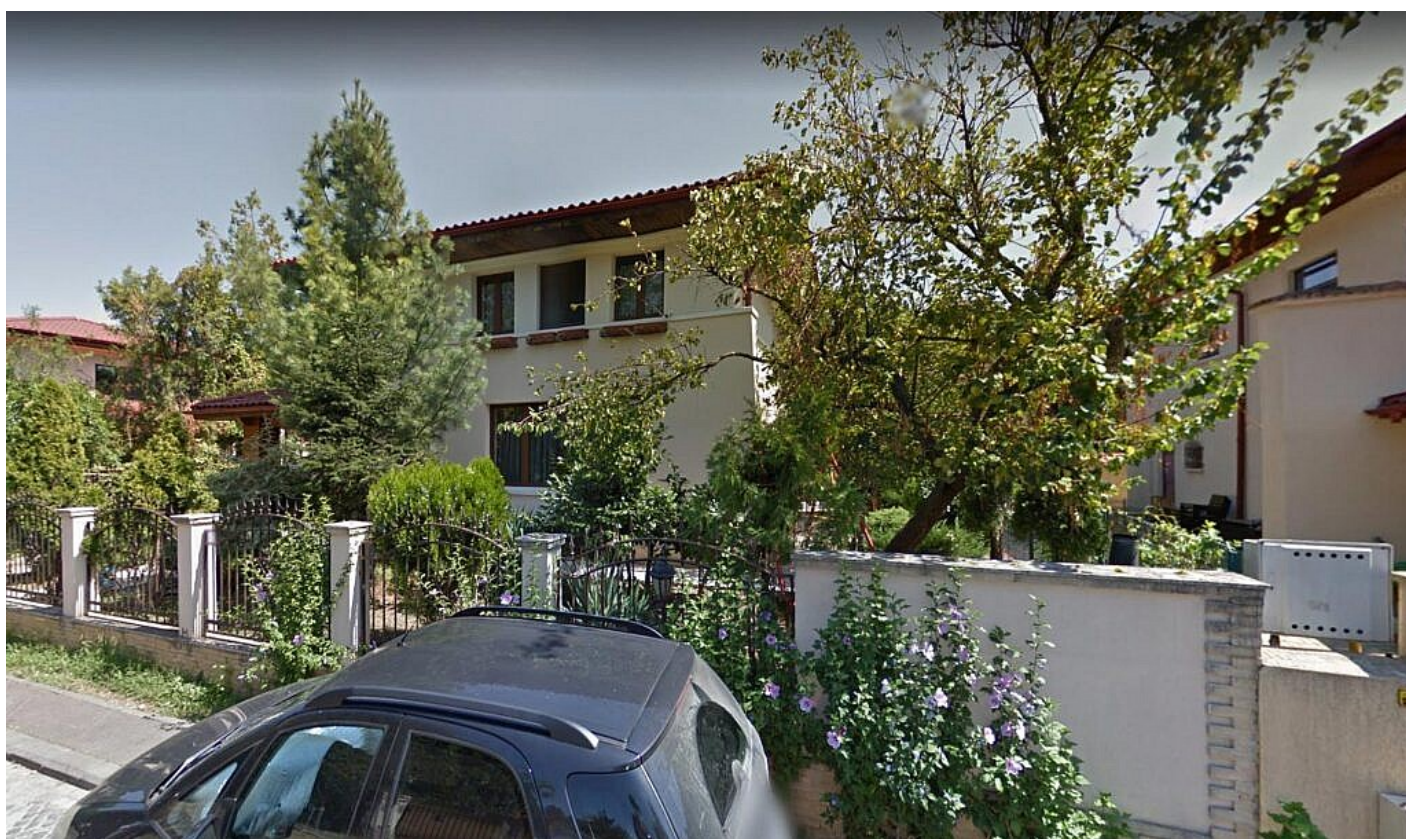

## **Vila Sp+P+E 283,70mp + garaj + teren intravilan 405,07mp, sector 1, Bucuresti**

<b>Preț pornire</b>	10.245.247,50 Lei
<b>Valoare evaluată</b>	13.660.330,00 Lei
<b>Reducere față de evaluare</b>	25%
<b>Data licitației</b>	19 februarie 2024
<b>Ora licitației</b>	11:00
<b>Localizare</b>	București

## Descriere

Vila Sp+P+E in suprafata desfasurata de cca. 283,70 mp + garaj 23,72 mp + teren intravilan in suprafata de 405,07 mp, zona Primaverii.

[ujicountdown id="eli" expire="2024/02/19 11:00" hide="true" url="" subscr="undefined" recurring="" rectype="second" repeats=""]

Sursa anunțului: <https://www.executarilicitatii.ro/item/vila-sppe-28370mp-garaj-teren-intravilan-40507mp-sector-1-bucuresti/>