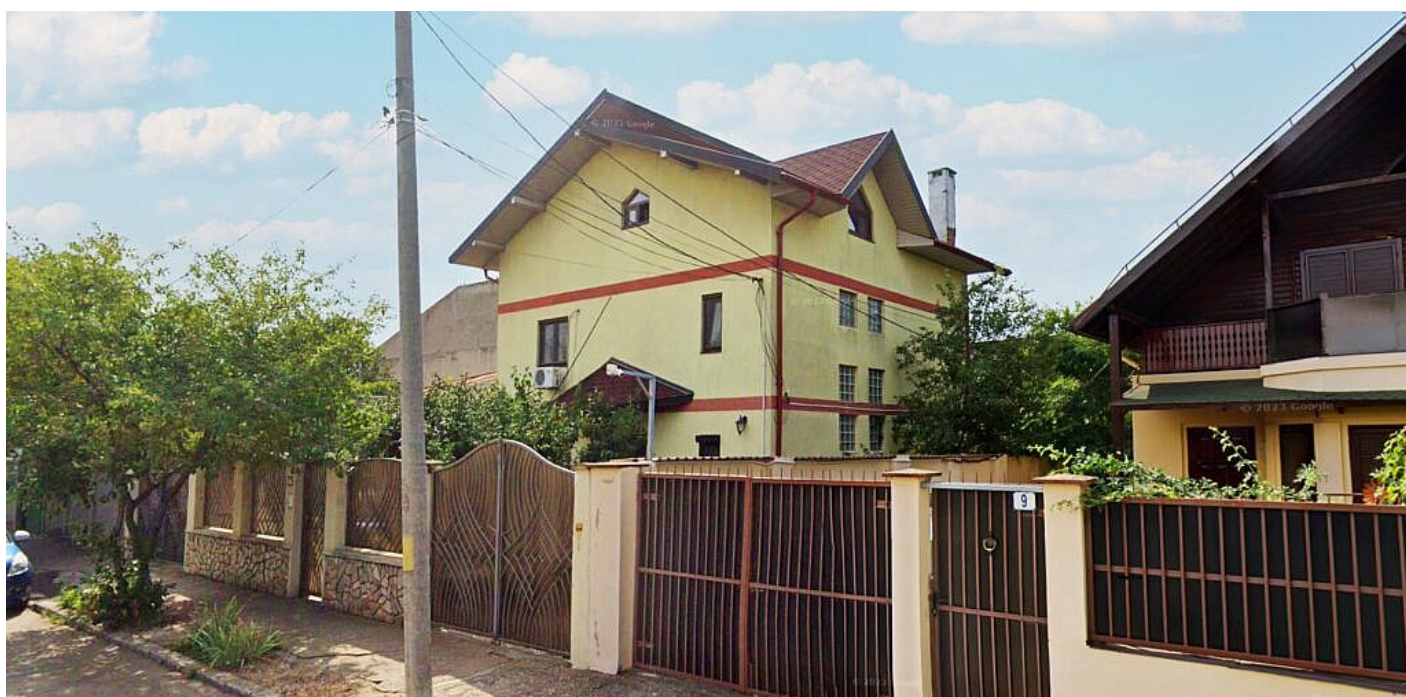

Vila P+E+M 83mp + teren intravilan 378mp, sector 1, Bucuresti

Preț pornire	1.120.050,00 Lei
Valoare evaluată	1.493.400,00 Lei
Reducere față de evaluare	25%
Data licitației	22 februarie 2024
Ora licitației	12:00
Localizare	București

Descriere

Vila P+E+M in suprafata construita la sol de 83 mp si suprafata construita desfasurata de 223,70 mp, an constructie 2011 + teren intravilan in suprafata de 378 mp, zona Straulesti.

[ujicountdown id="eli" expire="2024/02/22 12:00" hide="true" url="" subscr="undefined" recurring="" rectype="second" repeats=""]