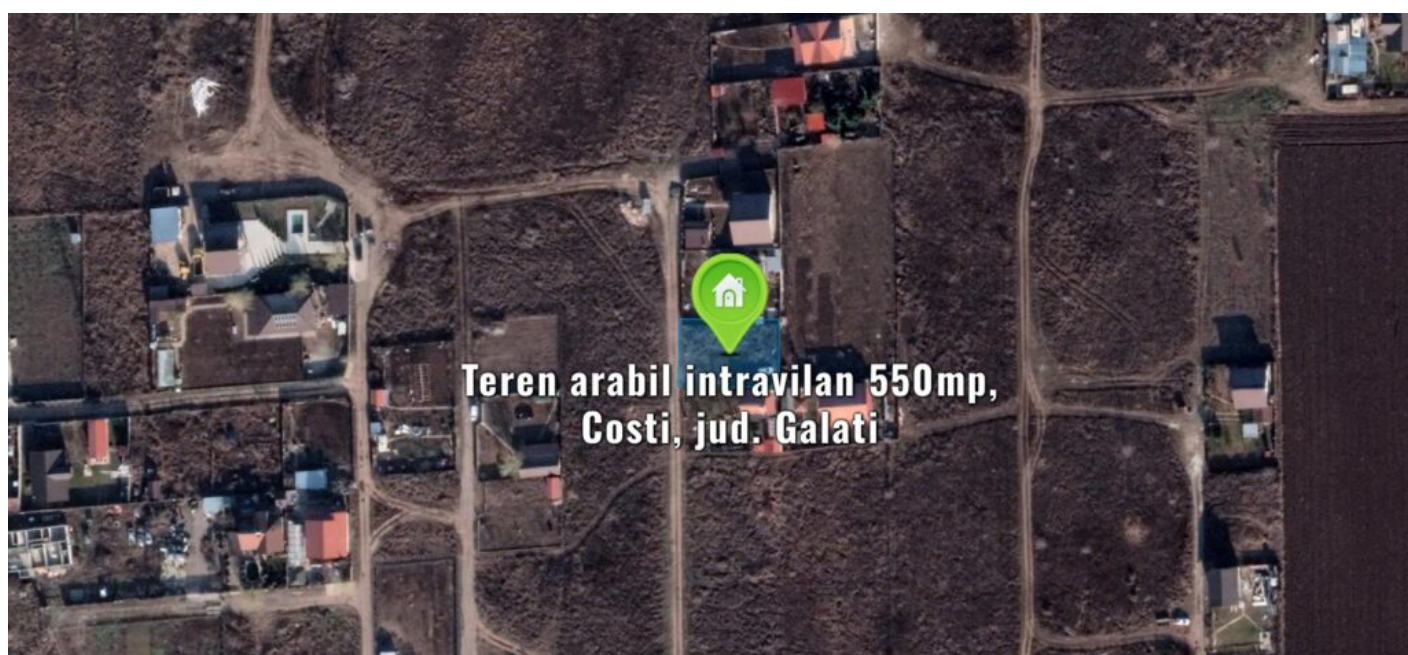

Teren arabil intravilan 550mp, Costi, jud. Galati

Preț pornire	55.125,00 Lei
Valoare evaluată	73.500,00 Lei
Reducere față de evaluare	25%
Data licitației	31 ianuarie 2024
Ora licitației	11:00
Localizare	Galați

Descriere

Teren arabil intravilan in suprafata de 550 mp.

```
[ujicountdown id="eli" expire="2024/01/31 11:00" hide="true" url=""  
subscr="undefined" recurring="" rectype="second" repeats=""]
```

Sursa anunțului: <https://www.executarilicitatii.ro/item/teren-arabil-intravilan-550mp-costi-jud-galati/>