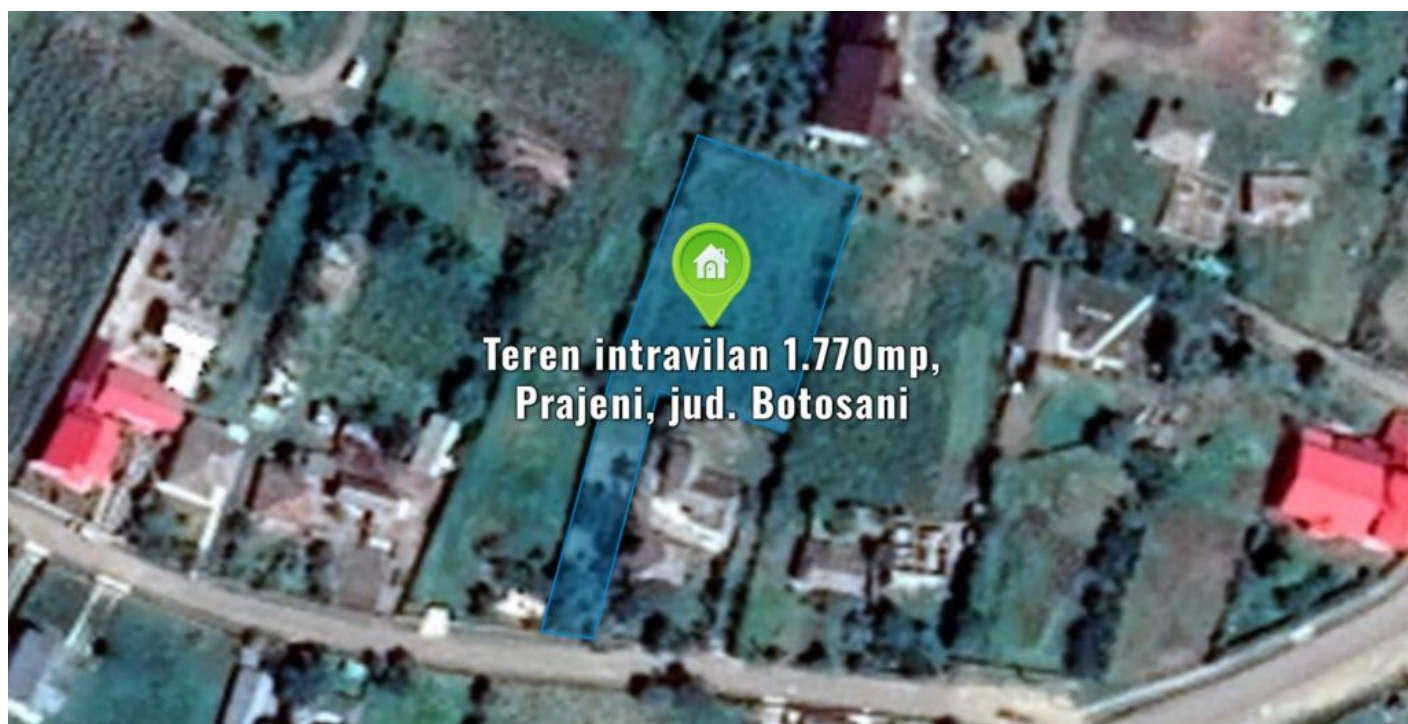

Teren intravilan 1.770mp, Prajeni, jud. Botosani

Preț pornire	13.054,50 Lei
Valoare evaluată	17.406,00 Lei
Reducere față de evaluare	25%
Data licitației	19 ianuarie 2024
Ora licitației	14:50
Localizare	Botoșani

Descriere

Teren intravilan in suprafata de 1.770 mp.

[ujicountdown id="eli" expire="2024/01/19 14:50" hide="true" url=""
subscr="undefined" recurring="" rectype="second" repeats=""]

Sursa anunțului: <https://www.executarilicitatii.ro/item/teren-intravilan-1-770mp-prajeni-jud-botosani/>