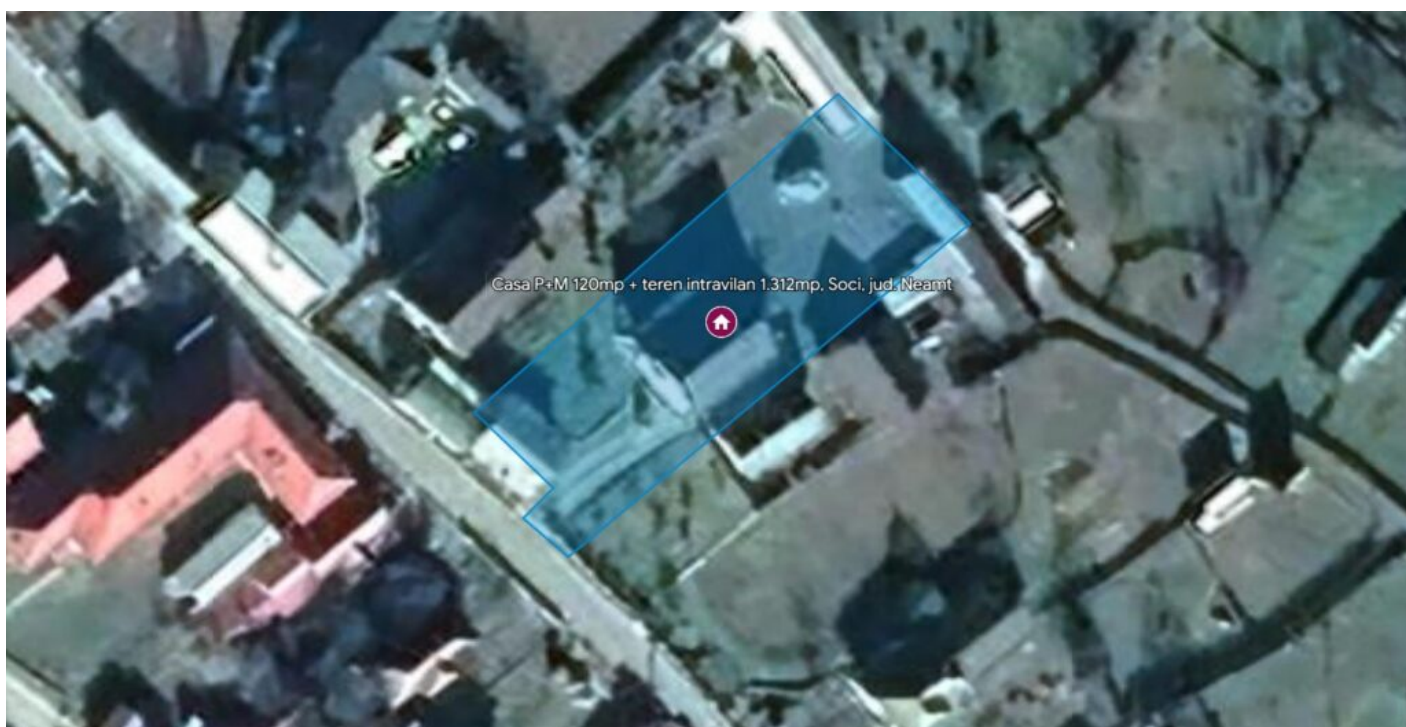

Casa P+M 120mp + teren intravilan 1.312mp, Soci, jud. Neamt

Preț pornire	181.000,00 Lei
Valoare evaluată	362.000,00 Lei
Reducere față de evaluare	50%
Data licitației	28 decembrie 2023
Ora licitației	11:00
Localizare	Neamț

Descriere

Casa P+M in suprafata de 120 mp, avand la parter 2 camere, bucatarie, baie, 2 holuri, terasa si casa scarii, iar la mansarda dormitor, hol si balcon + teren intravilan in suprafata de 1.312 mp.