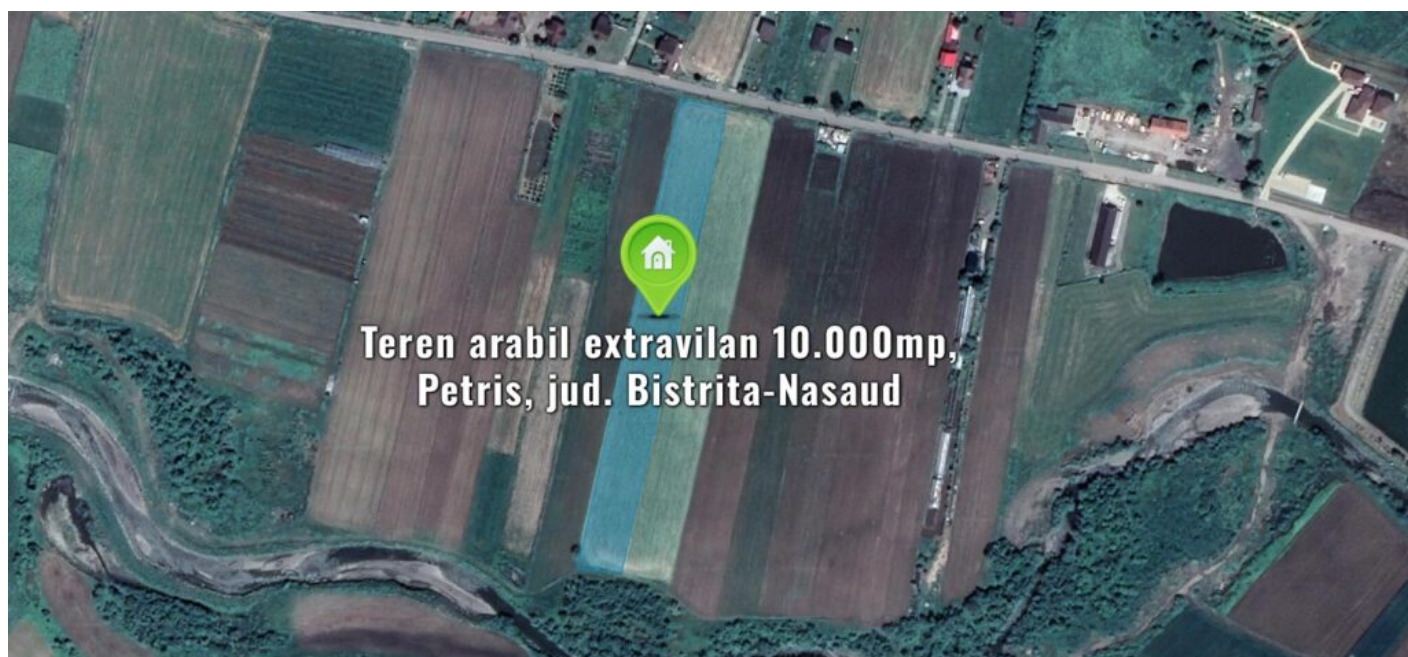

Teren arabil extravilan 10.000mp, Petris, jud. Bistrita-Nasaud

Preț pornire	190.773,00 Lei
Valoare evaluată	254.364,00 Lei
Reducere față de evaluare	25%
Data licitației	21 decembrie 2023
Ora licitației	12:00
Localizare	Bistrița-Năsăud

Descriere

Teren arabil extravilan in suprafata de 10.000 mp.

```
[ujicountdown id="eli" expire="2023/12/21 12:00" hide="true" url=""  
subscr="undefined" recurring="" rectype="second" repeats=""]
```

Sursa anunțului: <https://www.executarilicitatii.ro/item/teren-arabil-extravilan-10-000mp-petris-jud-bistrita-nasaud/>