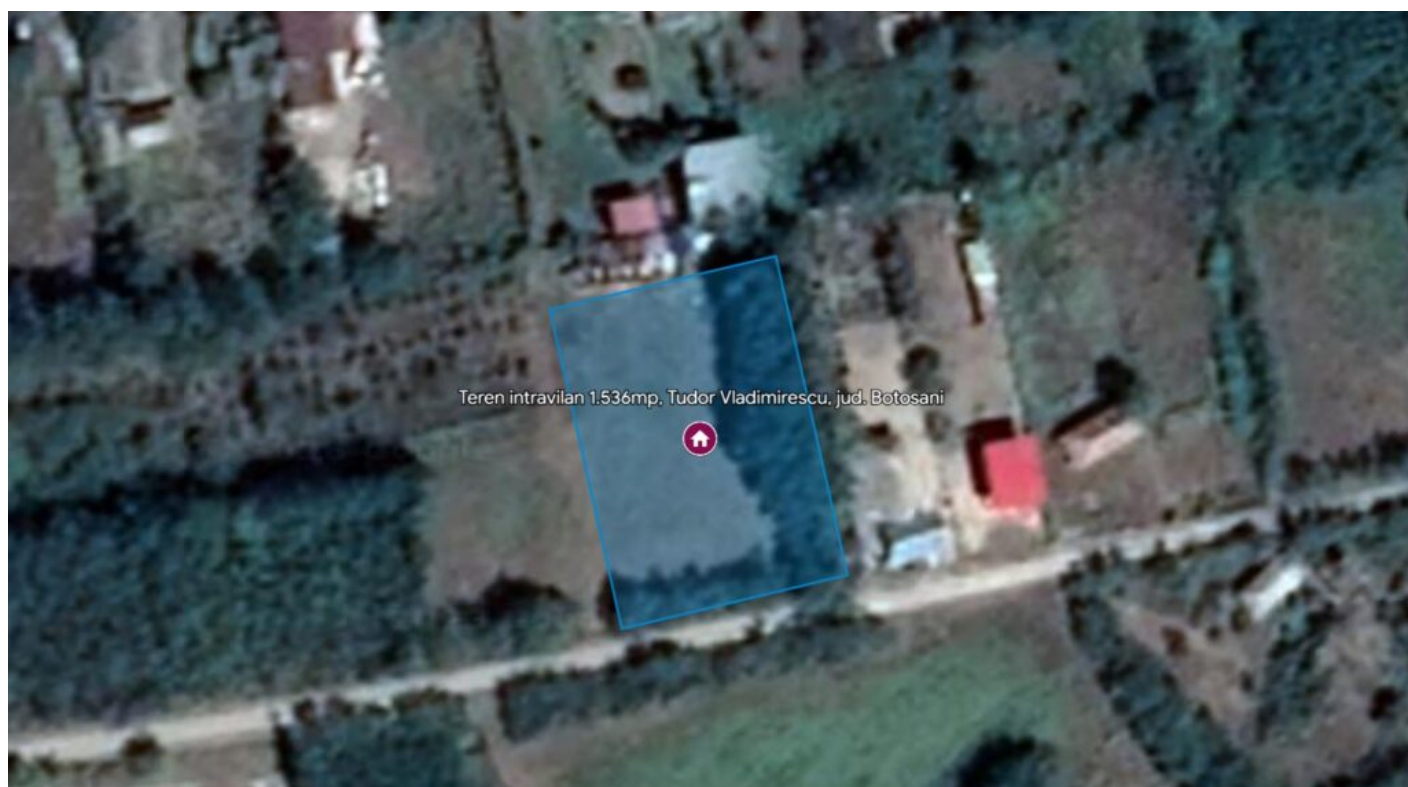

## Teren intravilan 1.536mp, Tudor Vladimirescu, jud. Botosani

<b>Preț pornire</b>	16.901,00 Lei
<b>Valoare evaluată</b>	33.802,00 Lei
<b>Reducere față de evaluare</b>	50%
<b>Data licitației</b>	13 noiembrie 2023
<b>Ora licitației</b>	12:00
<b>Localizare</b>	Botoșani

## Descriere

---

Teren intravilan in suprafata de 1.536 mp.

[ujicountdown id="eli" expire="2023/12/13 12:00" hide="true" url=""  
subscr="undefined" recurring="" rectype="second" repeats=""]

Sursa anunțului: <https://www.executarilicitatii.ro/item/teren-intravilan-1-536mp-tudor-vladimirescu-jud-botosani/>