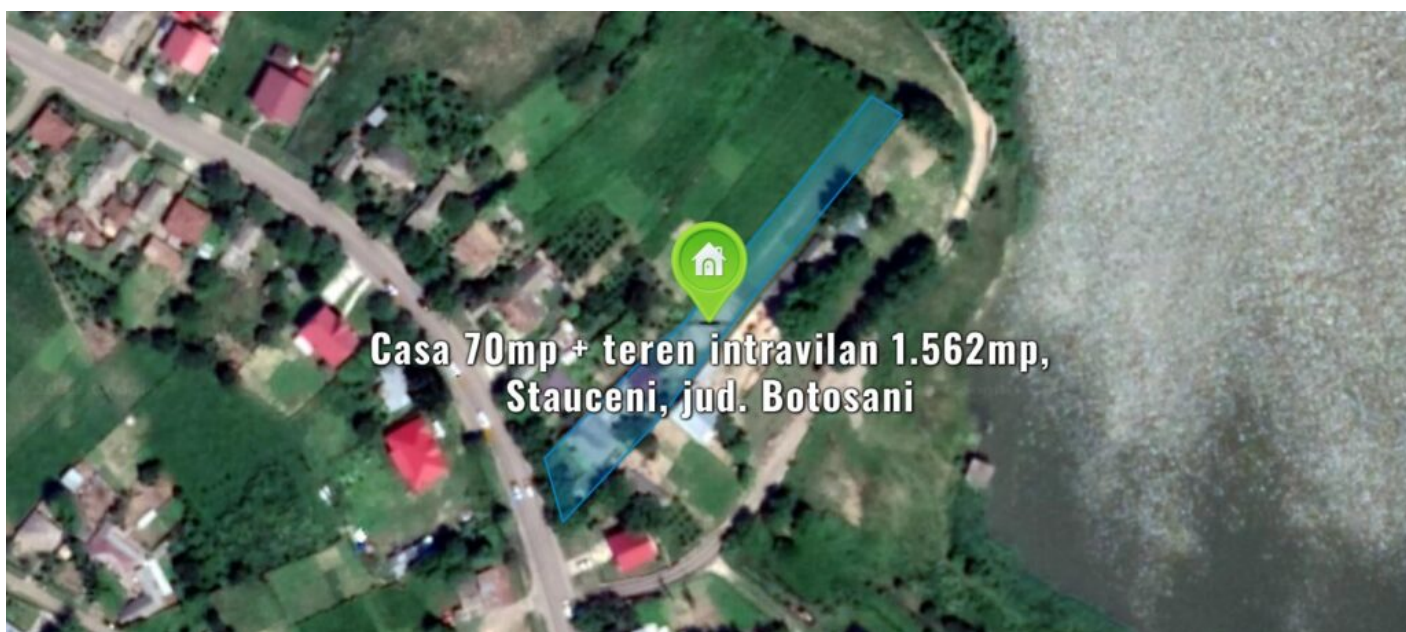

## **Casa 70mp + teren intravilan 1.562mp, Stauceni, jud. Botosani**

<b>Preț pornire</b>	136.997,00 Lei
<b>Valoare evaluată</b>	182.662,00 Lei
<b>Reducere față de evaluare</b>	25%
<b>Data licitației</b>	11 decembrie 2023
<b>Ora licitației</b>	11:00
<b>Localizare</b>	Botoșani

## Descriere

---

Casa in suprafata construita la sol de 70 mp, constructie 1930 + teren intravilan in suprafata de 1.562 mp.

[ujicountdown id="eli" expire="2023/12/11 11:00" hide="true" url="" subscr="undefined" recurring="" rectype="second" repeats=""]

Sursa anunțului: <https://www.executarilicitatii.ro/item/casa-70mp-teren-intravilan-1-562mp-stauceni-jud-botosani/>