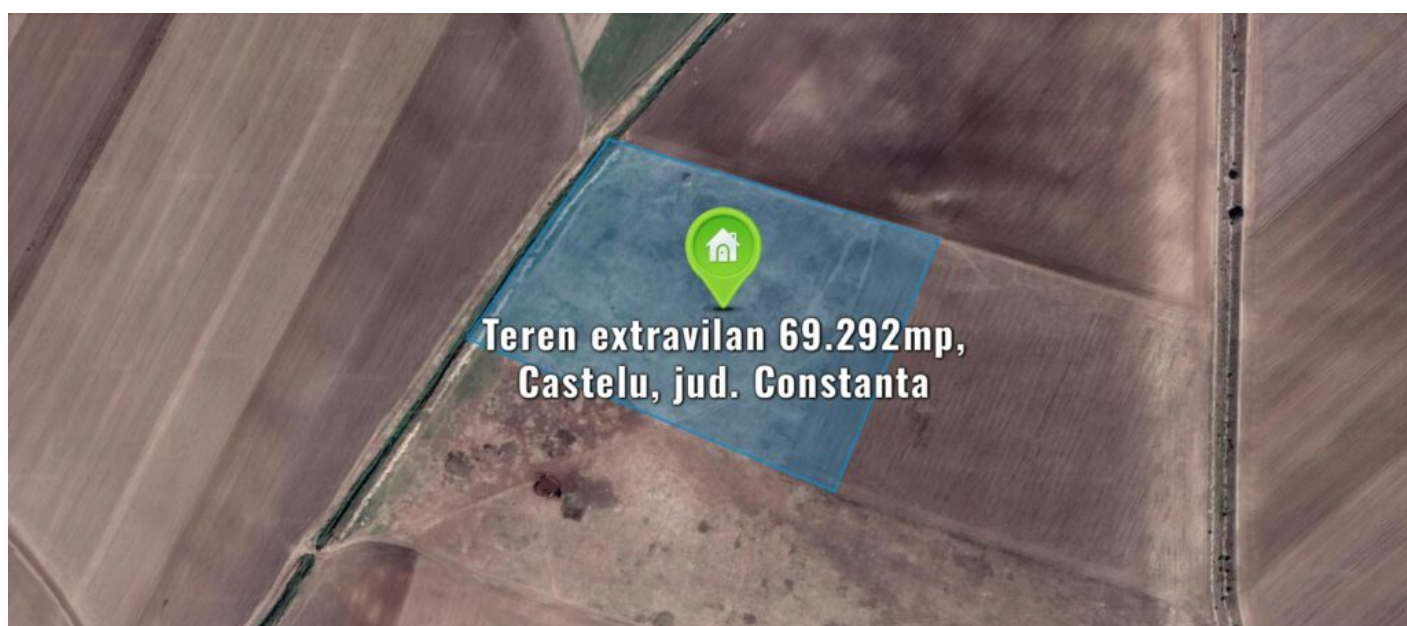

Teren extravilan 69.292mp, Castelu, jud. Constanta

Preț pornire	103.325,00 Lei
Valoare evaluată	103.325,00 Lei
Reducere față de evaluare	0%
Data licitației	28 noiembrie 2023
Ora licitației	14:00
Localizare	Constanța

Descriere

Teren extravilan in suprafata de 69.292 mp.

```
[ujicountdown id="eli" expire="2023/11/28 14:00" hide="true" url=""  
subscr="undefined" recurring="" rectype="second" repeats=""]
```

Sursa anunțului: <https://www.executarilicitatii.ro/item/teren-extravilan-69-292mp-castelu-jud-constanta/>