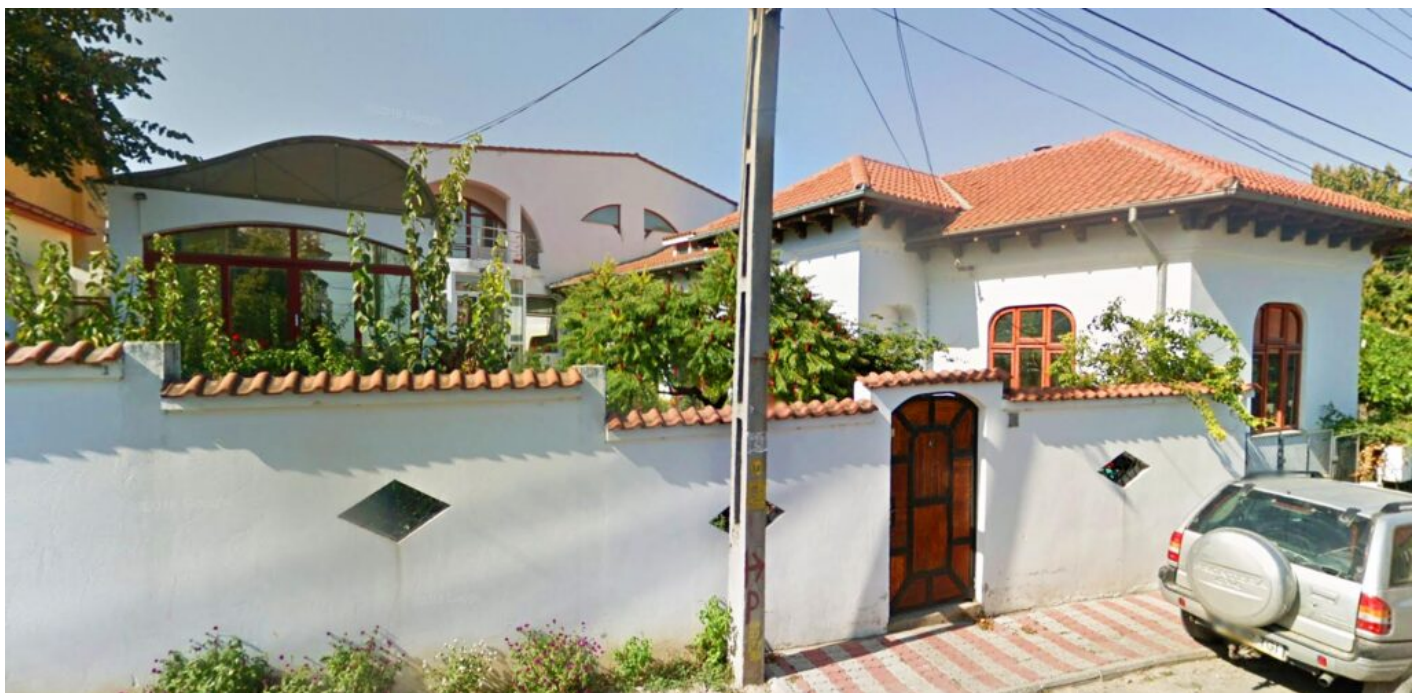

**Casa P 111mp + vila D+P+M 152mp +  
teren intravilan 435mp, Tulcea, jud.  
Tulcea**

<b>Preț pornire</b>	1.539.336,00 Lei
<b>Valoare evaluată</b>	1.539.336,00 Lei
<b>Reducere față de evaluare</b>	0%
<b>Data licitației</b>	19 decembrie 2023
<b>Ora licitației</b>	13:00
<b>Localizare</b>	Tulcea

## Descriere

---

Casa in regim de inaltime parter, in suprafata construita la sol de 111 mp + vila D+P+E in suprafata construita la sol de 152 mp si suprafata desfasurata de 344 mp + teren intravilan in suprafata de 435 mp.