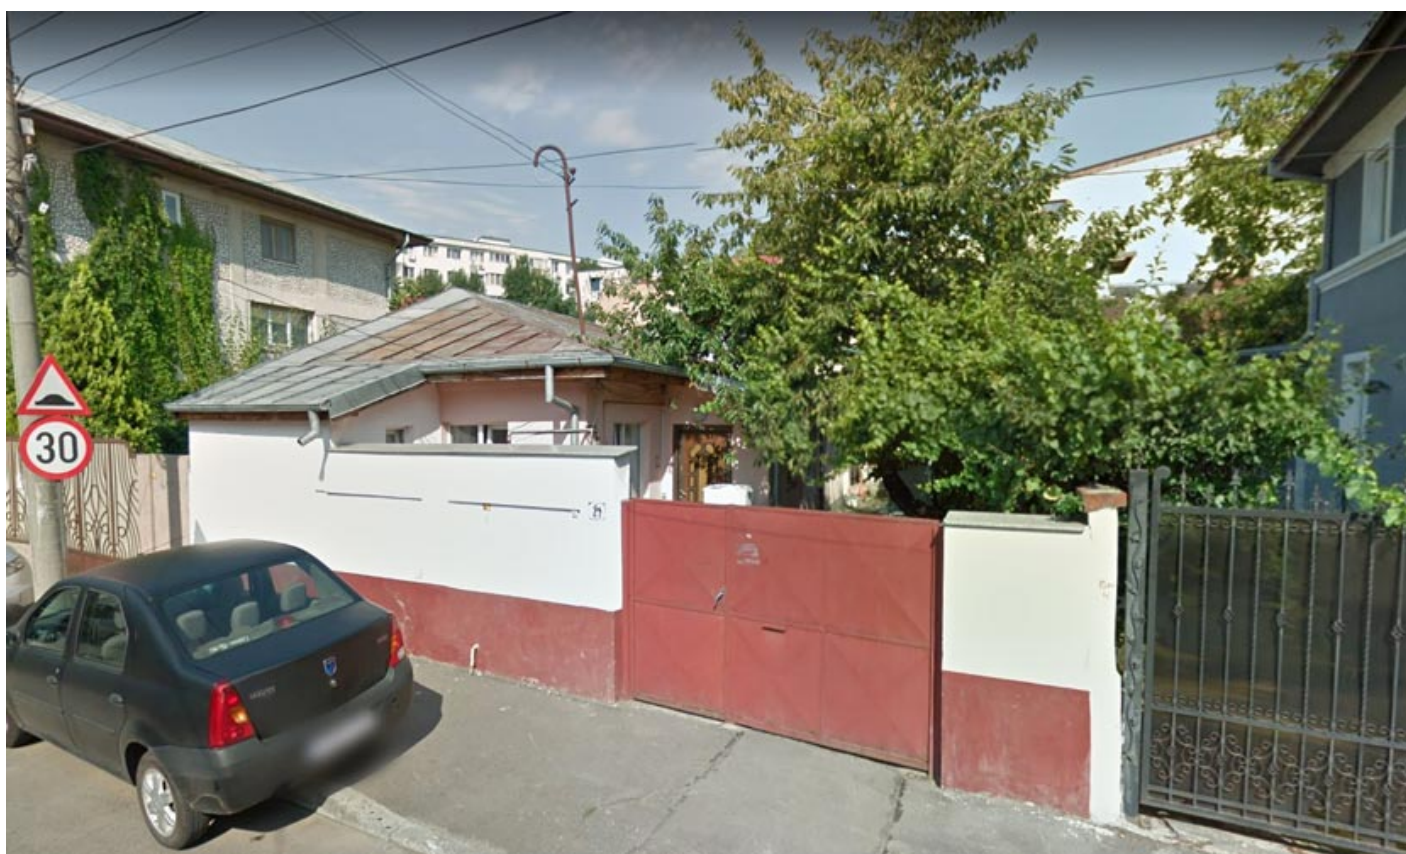

Casa 109,22mp + teren intravilan 246mp, sector 1, Bucuresti

Preț pornire	687.693,75 Lei
Valoare evaluată	916.925,00 Lei
Reducere față de evaluare	25%
Data licitației	24 noiembrie 2023
Ora licitației	10:00
Localizare	București

Descriere

Casa in suprafata construita la sol de 109,22 mp + teren intravilan in suprafata de 246 mp.

[ujicountdown id="lici" expire="2023/11/24 10:00" hide="true" url="" subscr="" recurring="" rectype="second" repeats=""]

Sursa anunțului: <https://www.executarilicitatii.ro/item/casa-10922mp-teren-intravilan-246mp-sector-1-bucuresti/>