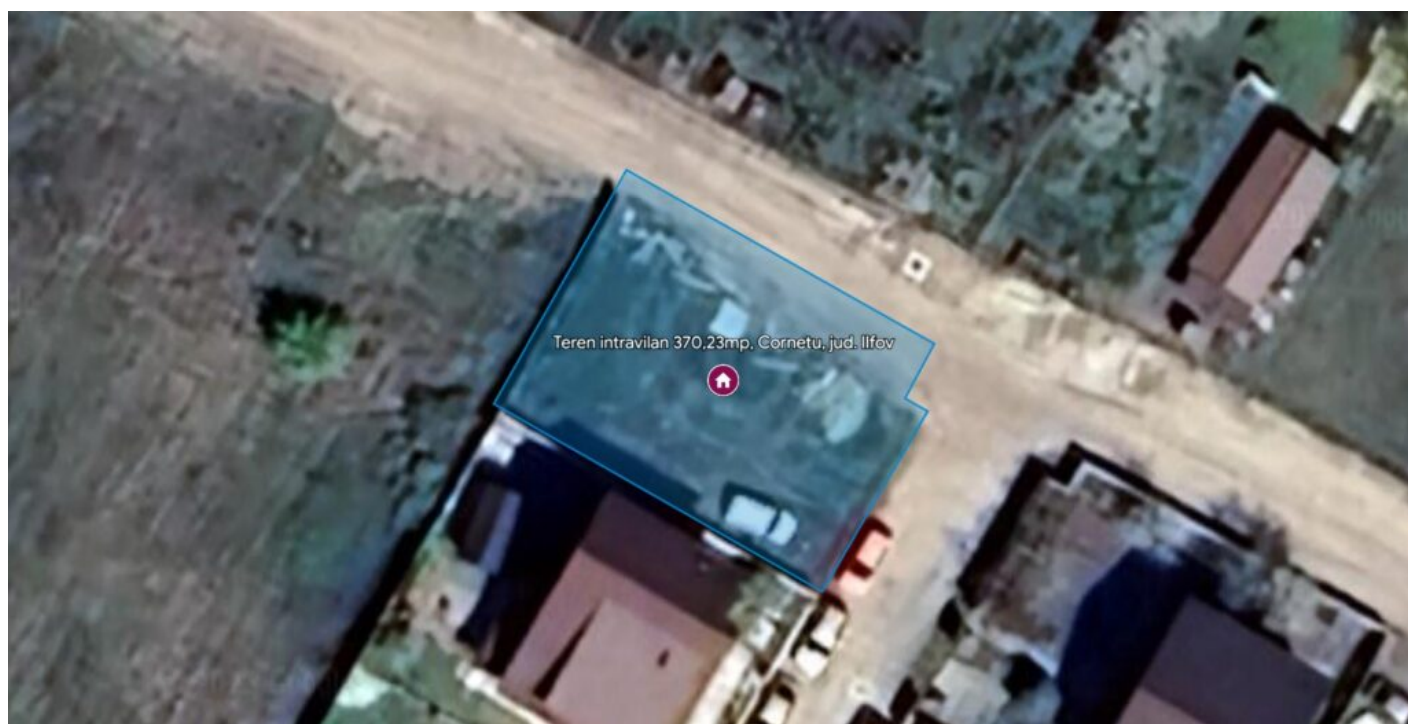

Teren intravilan 370,23mp, Cornetu, jud. Ilfov

Preț pornire	54.924,00 Lei
Valoare evaluată	73.236,00 Lei
Reducere față de evaluare	25%
Data licitației	7 noiembrie 2023
Ora licitației	12:00
Localizare	Ilfov

Descriere

Teren intravilan in suprafata de 370,23 mp, partial imprejmuit, fara constructii, deschidere 17,97 ml la drum de acces, utilitati la limita terenului (apa-canal, curent, gaze).

[ujicountdown id="eli" expire="2023/11/07 12:00" hide="true" url="" subscr="undefined" recurring="" rectype="second" repeats=""]

Sursa anunțului: <https://www.executarilicitatii.ro/item/teren-intravilan-37023mp-cornetu-jud-ilfov/>