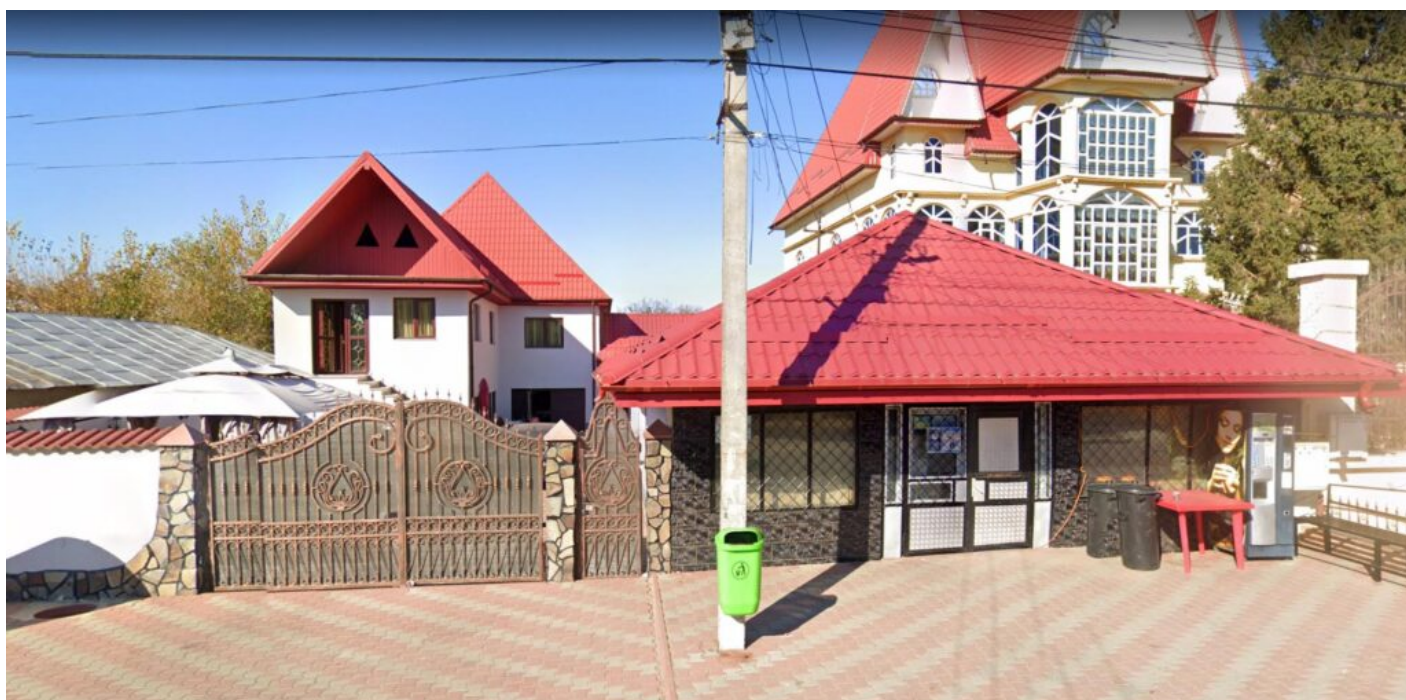

**Spatiu comercial si casa 244mp + spatiu comercial 169mp + teren intravilan 1.782mp, Ivesti, jud. Galati**

<b>Preț pornire</b>	276.093,00 Lei
<b>Valoare evaluată</b>	368.124,00 Lei
<b>Reducere față de evaluare</b>	25%
<b>Data licitației</b>	26 septembrie 2023
<b>Ora licitației</b>	15:00
<b>Localizare</b>	Galati

## Descriere

---

Spatiu comercial si casa in suprafata de 244 mp + spatiu comercial si anexe in suprafata de 169 mp + teren intravilan in suprafata de 1.782 mp, din care 886 mp teren curti-constructii si 896 mp teren arabil.