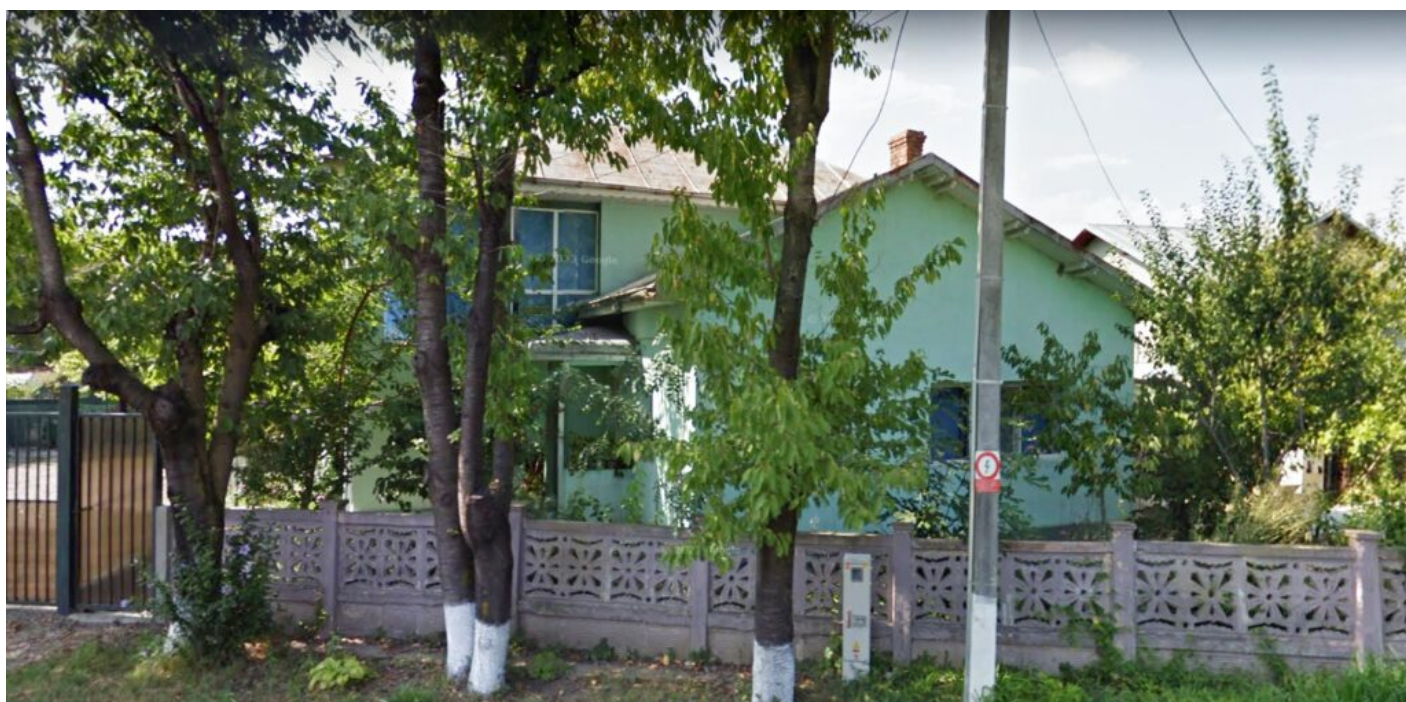

Casa P+E 214mp + anexa + teren intravilan 1.438mp, Curcubeu, jud. Prahova

Preț pornire	827.316,00 Lei
Valoare evaluată	827.316,00 Lei
Reducere față de evaluare	0%
Data licitației	20 septembrie 2023
Ora licitației	14:00
Localizare	Prahova

Descriere

Casa P+E in suprafata construita la sol de 214 mp, constructie 1950, modernizata si supraetajata in 2007 + bucatarie de vara in suprafata de 30 mp + teren intravilan in suprafata de 1.438 mp.