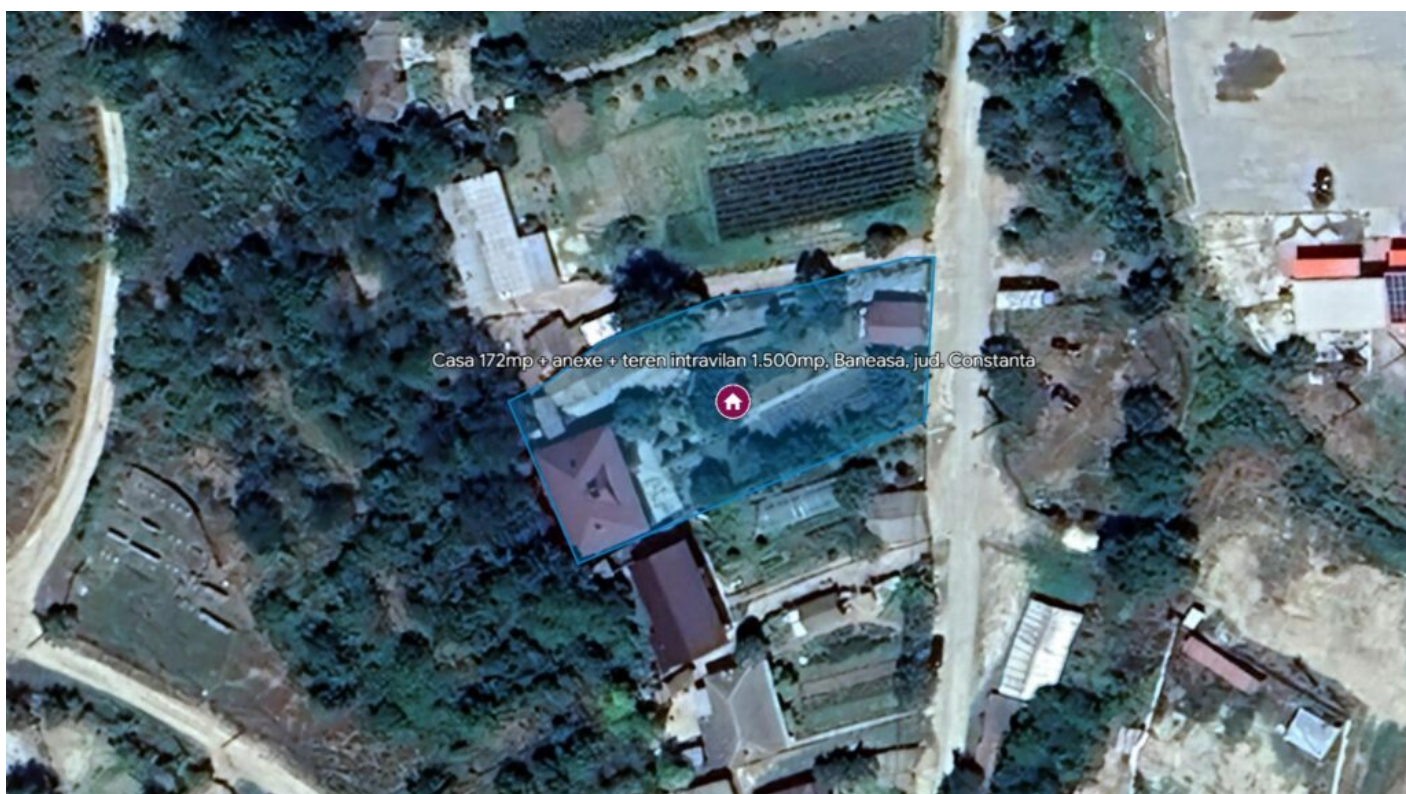

Casa 172mp + anexe + teren intravilan 1.500mp, Baneasa, jud. Constanta

Preț pornire	377.074,00 Lei
Valoare evaluată	377.074,00 Lei
Reducere față de evaluare	0%
Data licitației	28 septembrie 2023
Ora licitației	11:00
Localizare	Constanța

Descriere

Casa in suprafata construita la sol de 172 mp + anexa 30 mp + garaj 36 mp.

[ujicountdown id="eli" expire="2023/09/28 11:00" hide="true" url=""
subscr="undefined" recurring="" rectype="second" repeats=""]

Sursa anunțului: <https://www.executarilicitatii.ro/item/casa-172mp-anexe-teren-intravilan-1-500mp-baneasa-jud-constanta/>