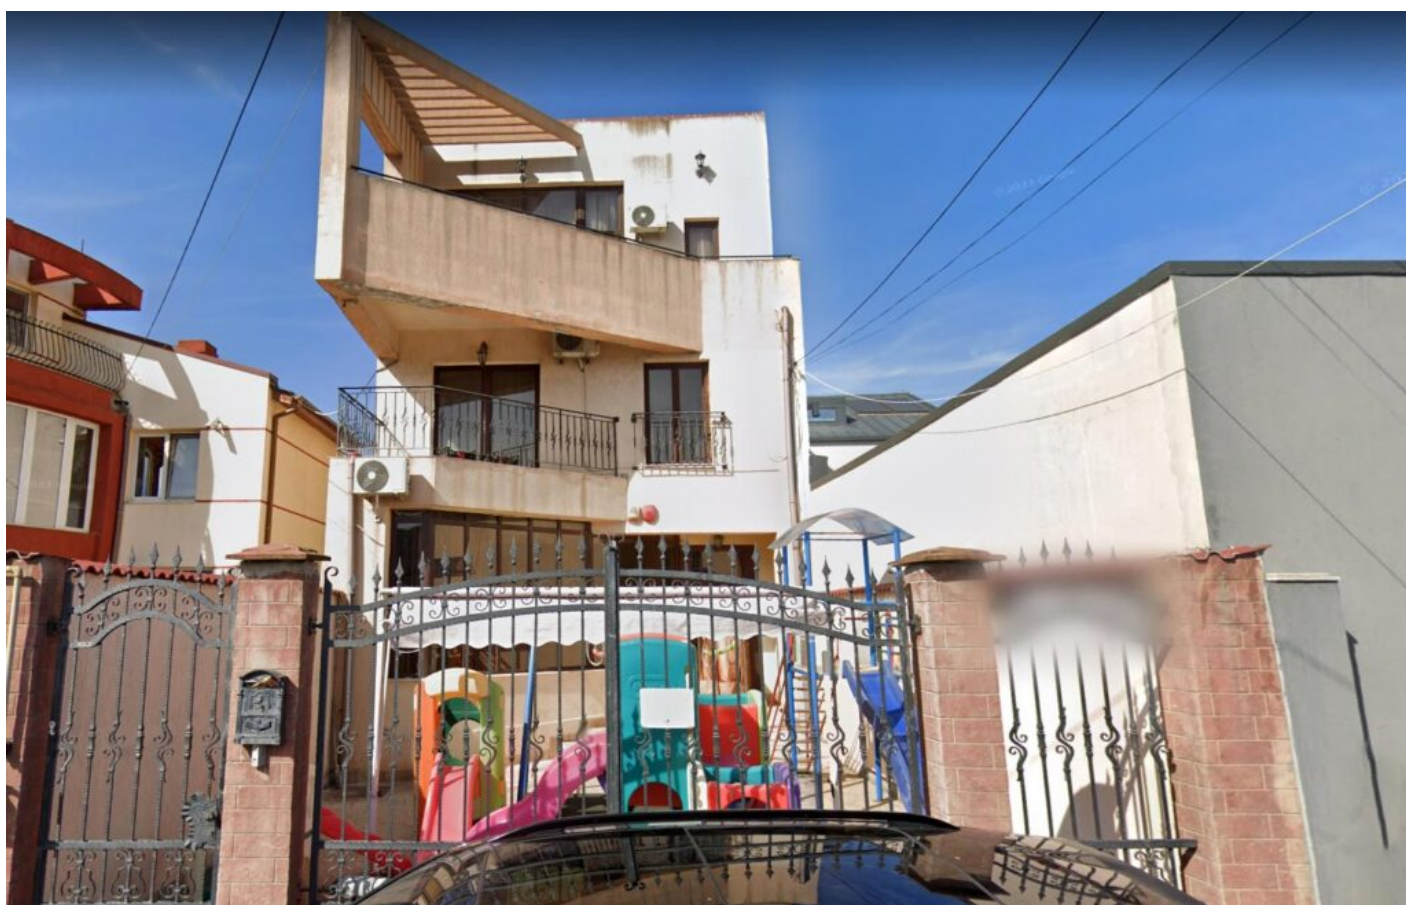

Vila P+E+M 124mp + teren intravilan 365,26mp, Constanta, jud. Constanta

Preț pornire	1.517.576,23 Lei
Valoare evaluată	2.023.435,00 Lei
Reducere față de evaluare	25%
Data licitației	28 septembrie 2023
Ora licitației	11:00
Localizare	Constanța