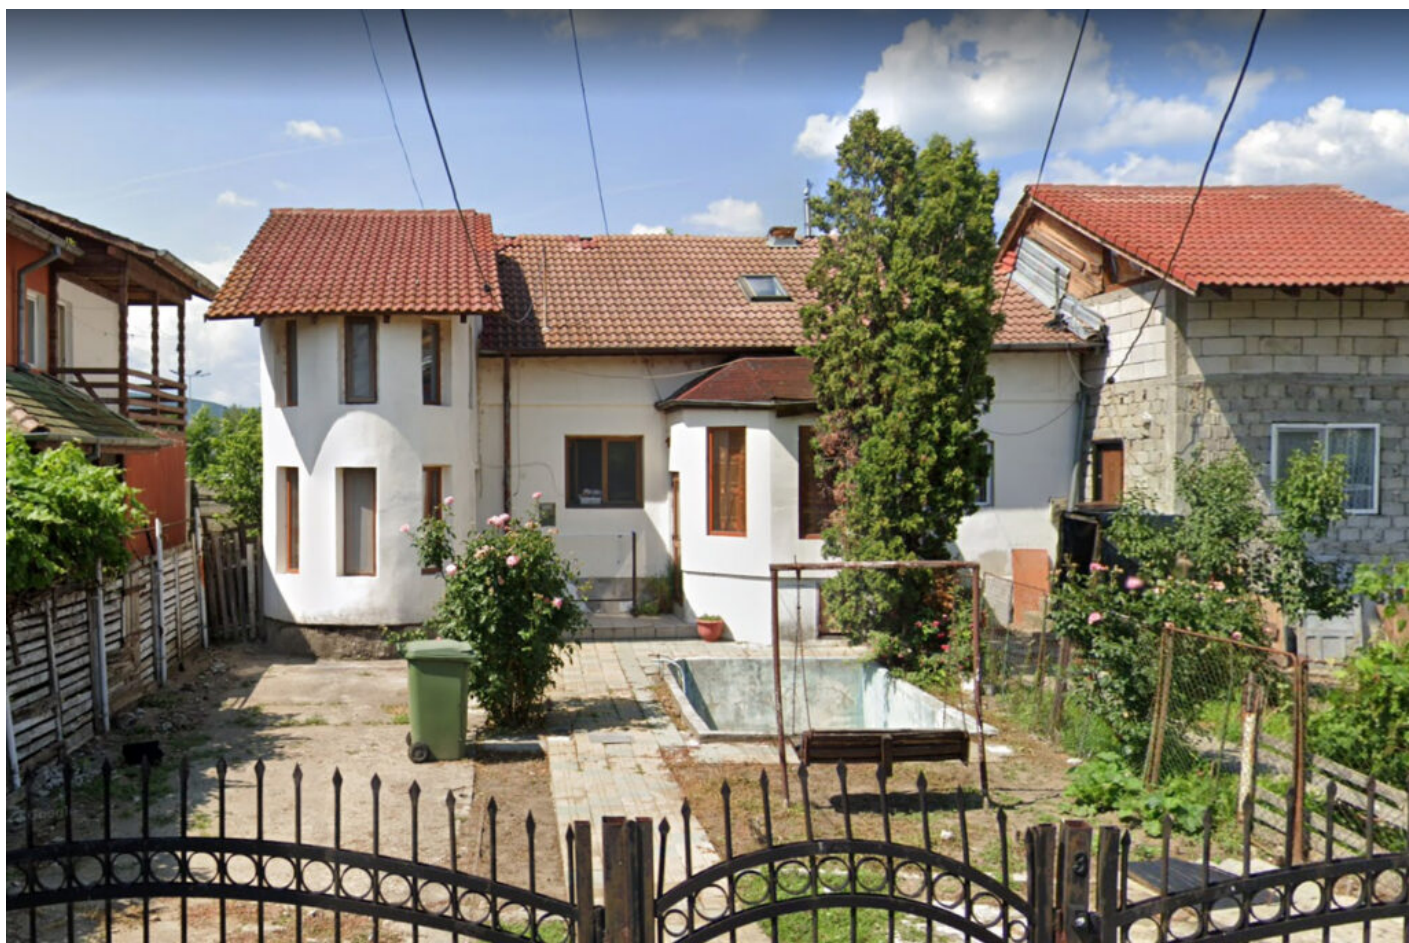

Casa P+E + teren intravilan 236,64mp, Ramnicu Valcea, jud. Valcea

Preț pornire	319.800,00 Lei
Valoare evaluată	639.600,00 Lei
Reducere față de evaluare	50%
Data licitației	25 august 2023
Ora licitației	10:00
Localizare	Vâlcea

Descriere

Casa P+E, in suprafata de 76,73 mp, compusa la parter din bucatarie, baie, hol, hol, dormitor, camera de zi, baie, scara 1, scara 2, iar la etaj din 3 dormitoare, baie si casa scarii + teren intravilan in suprafata de 236,64 mp, zona Shopping City.