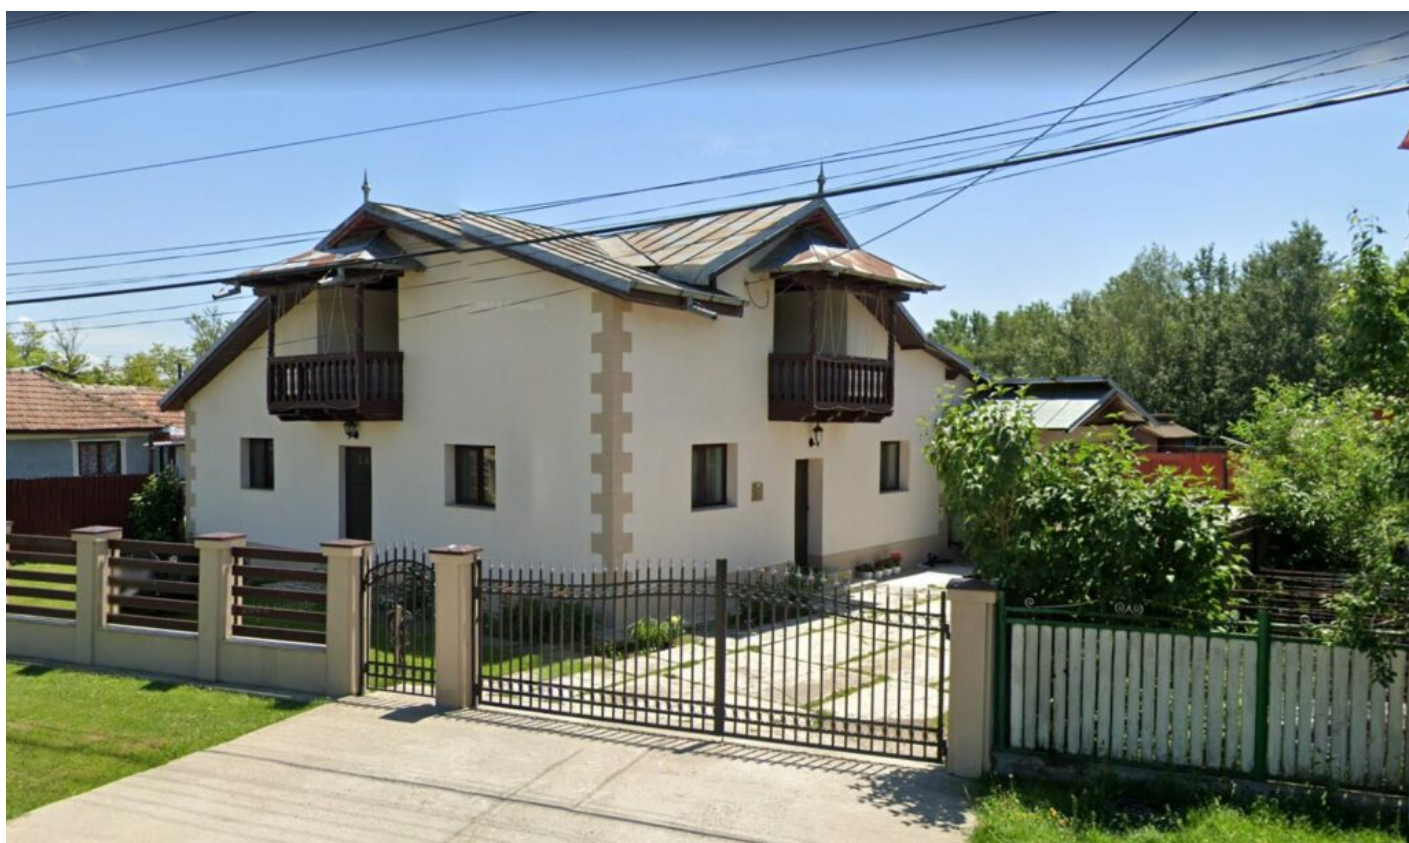

## **Casa 82mp + casa 200mp + anexa + teren intravilan 5.200mp, Palanca, jud. Prahova**

<b>Preț pornire</b>	471.714,00 Lei
<b>Valoare evaluată</b>	628.952,00 Lei
<b>Reducere față de evaluare</b>	25%
<b>Data licitației</b>	10 august 2023
<b>Ora licitației</b>	12:00
<b>Localizare</b>	Prahova

## Descriere

---

Casa in suprafata construita la sol de 82 mp + casa in suprafata construita la sol de 200 mp + anexa 27 mp + teren intravilan in suprafata totala de 5.200 mp.

[ujicountdown id="eli" expire="2023/08/10 12:00" hide="true" url="" subscr="undefined" recurring="" rectype="second" repeats=""]