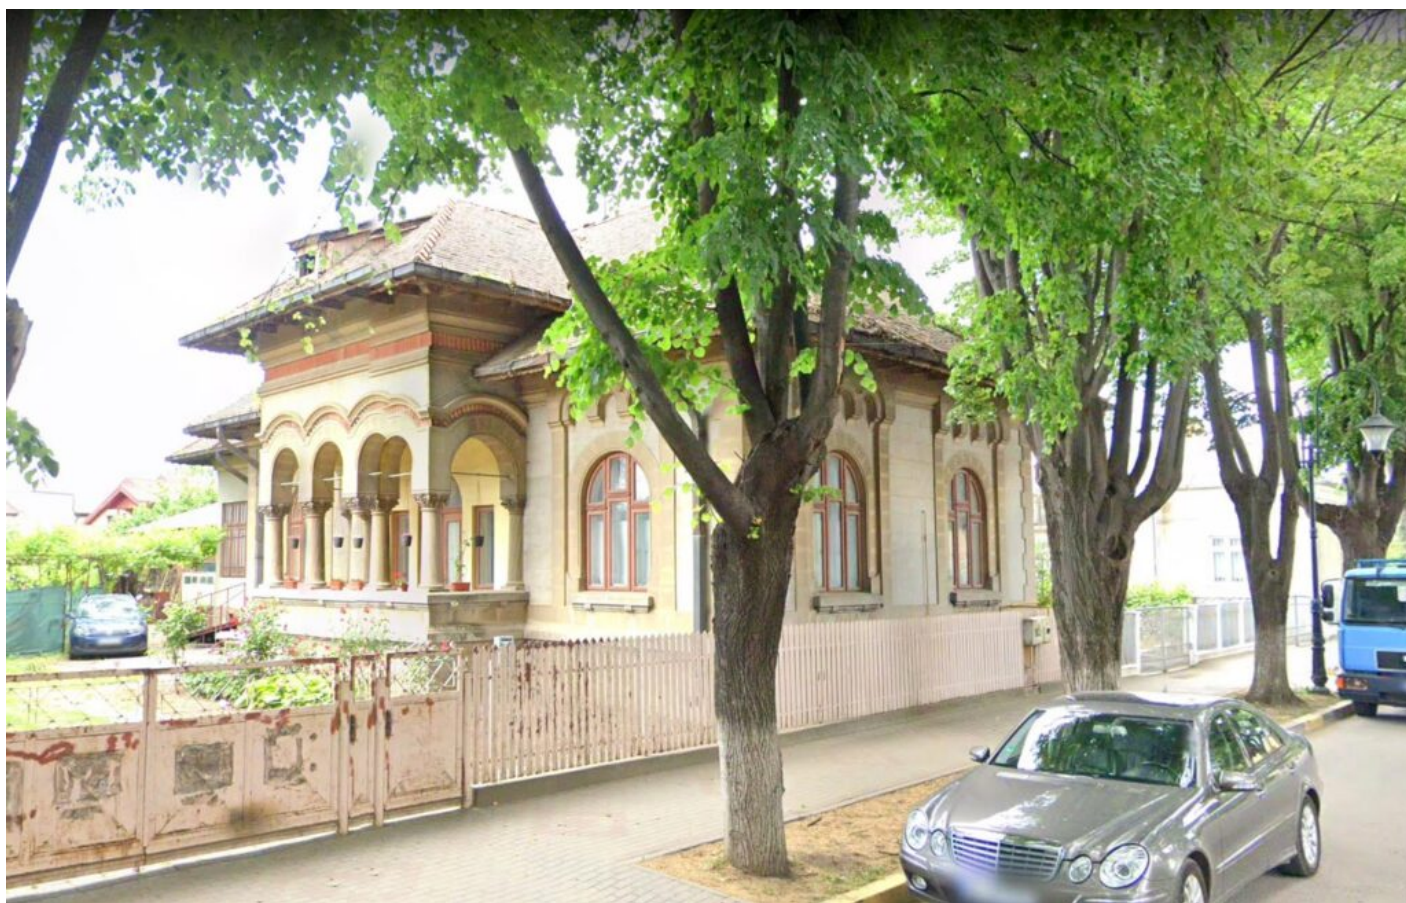

## **Casa 189mp + anexa + teren intravilan 1.110mp, Tecuci, jud. Galati**

<b>Preț pornire</b>	1.124.160,00 Lei
<b>Valoare evaluată</b>	1.498.880,00 Lei
<b>Reducere față de evaluare</b>	25%
<b>Data licitației</b>	21 august 2023
<b>Ora licitației</b>	12:30
<b>Localizare</b>	Galați

## Descriere

---

Casa in suprafata de 189 mp + anexa 53 mp + teren intravilan in suprafata de 1.110 mp.

[ujicountdown id="eli" expire="2023/08/21 12:30" hide="true" url="" subscr="undefined" recurring="" rectype="second" repeats=""]