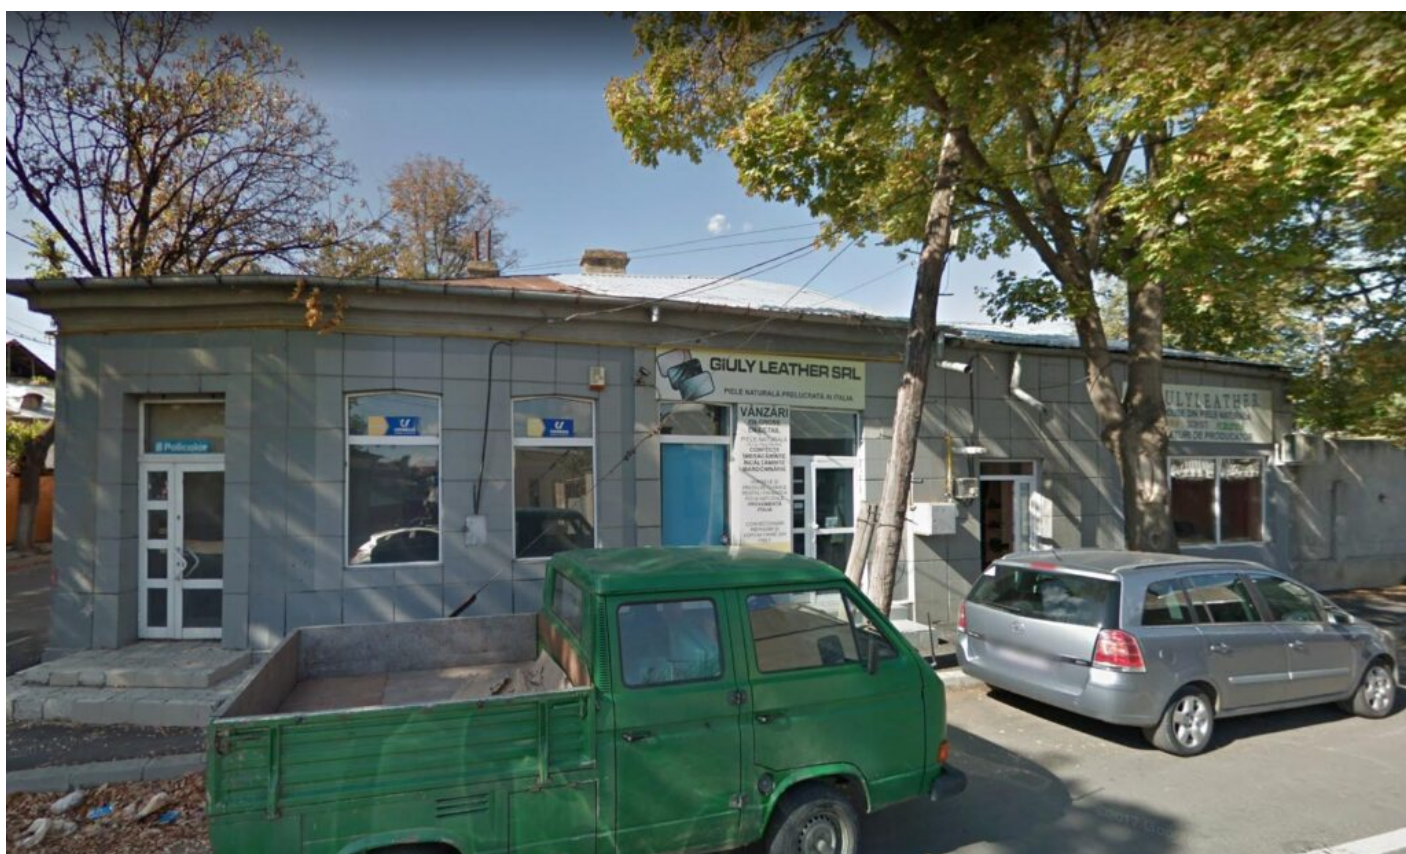

## **Spatiu comercial + teren intravilan 85mp, Galati, jud. Galati**

<b>Preț pornire</b>	160.842,00 Lei
<b>Valoare evaluată</b>	214.456,00 Lei
<b>Reducere față de evaluare</b>	25%
<b>Data licitației</b>	22 august 2023
<b>Ora licitației</b>	12:00
<b>Localizare</b>	Galati

## Descriere

---

Spatiu comercial + teren intravilan in suprafata de 85 mp.

Imobilul este reprezentat de un teren intravilan in suprafata masurata de 85,00 m<sup>2</sup> - lot 2 si constructiile edificate pe acesta si spatiu comercial. Terenul are o dubla deschidere de cca 6,58 m la drumul de acces (str. Cristofor Columb) si de cca 14 m la str. Mihai Eminescu. Din punct de vedere topografic, acesta este plan, avand o forma aproximativ dreptunghiulara.

Terenul este construit pe toata suprafata sa, fiind construit spatiul comercial identificat cu NC 22005-C1. Structura este caramida, cu pereti exteriori si compartimentari interioare din caramida. Fundatia este din beton. Acoperis tip sarpanta cu invelitoare din tabla. Nivelul general al finisarii este estimat ca fiind unul mediu. Exterior: finisarea la exterior este realizata prin tencuirea peretilor, fiind aplicat un strat de vopsea lavabila de exterior. Tamplaria exterioara este tip PVC cu geam termoizolant. Interior: accesul a fost posibil pana la limita de proprietate a bunului imobil, constatările fiind efectuate doar la nivel de suprafata, fara interventii de detaliu sau profunzime. Utilitati existente la proprietate: electricitate, gaz, apa si canalizare.