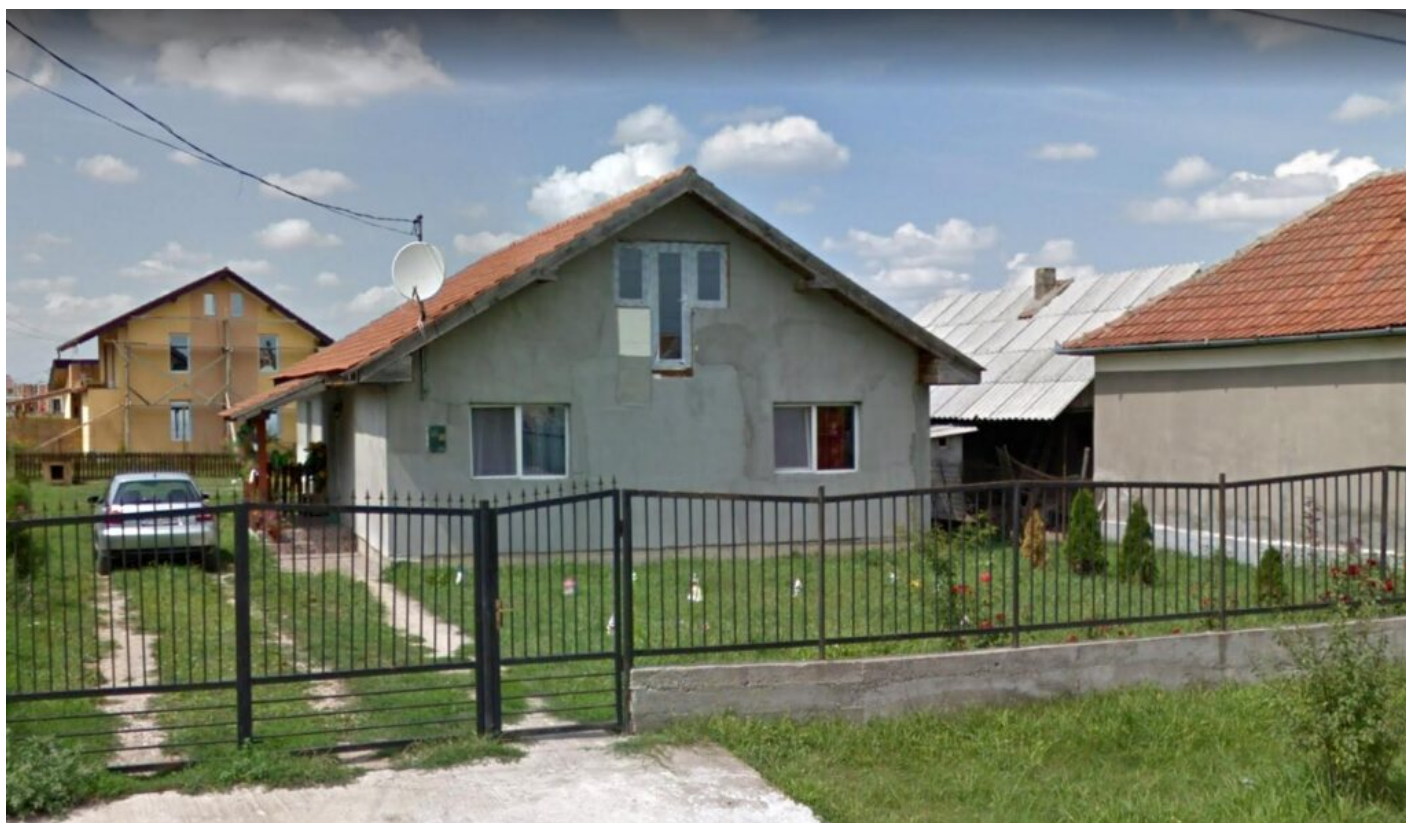

## **Casa P+M + teren intravilan 834mp, Cihei, jud. Bihor**

<b>Preț pornire</b>	431.000,00 Lei
<b>Valoare evaluată</b>	862.000,00 Lei
<b>Reducere față de evaluare</b>	50%
<b>Data licitației</b>	3 august 2023
<b>Ora licitației</b>	12:00
<b>Localizare</b>	Bihor

## Descriere

---

Casa P+M + teren intravilan in suprafata de 834 mp.

[ujicountdown id="eli" expire="2023/08/03 12:00" hide="true" url="" subscr="undefined" recurring="" rectype="second" repeats=""]

Sursa anunțului: <https://www.executarilicitatii.ro/item/casa-pm-teren-intravilan-834mp-cihei-jud-bihor/>