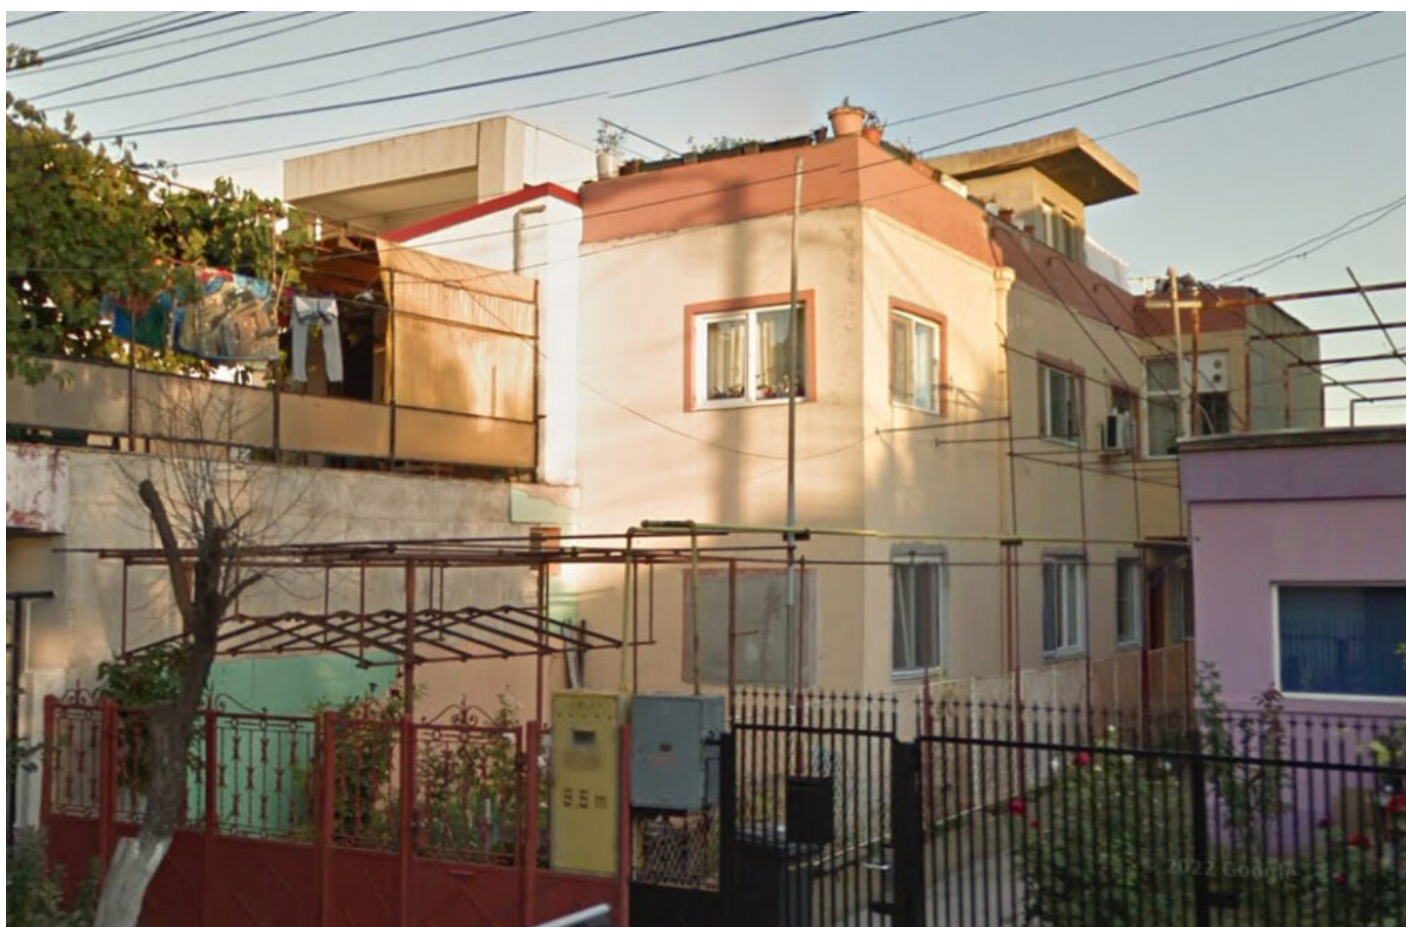

## Casa S+P+E+T 74mp + teren intravilan 154mp, Constanta, jud. Constanta

<b>Preț pornire</b>	610.432,50 Lei
<b>Valoare evaluată</b>	813.910,00 Lei
<b>Reducere față de evaluare</b>	25%
<b>Data licitației</b>	3 august 2023
<b>Ora licitației</b>	15:00
<b>Localizare</b>	Constanța