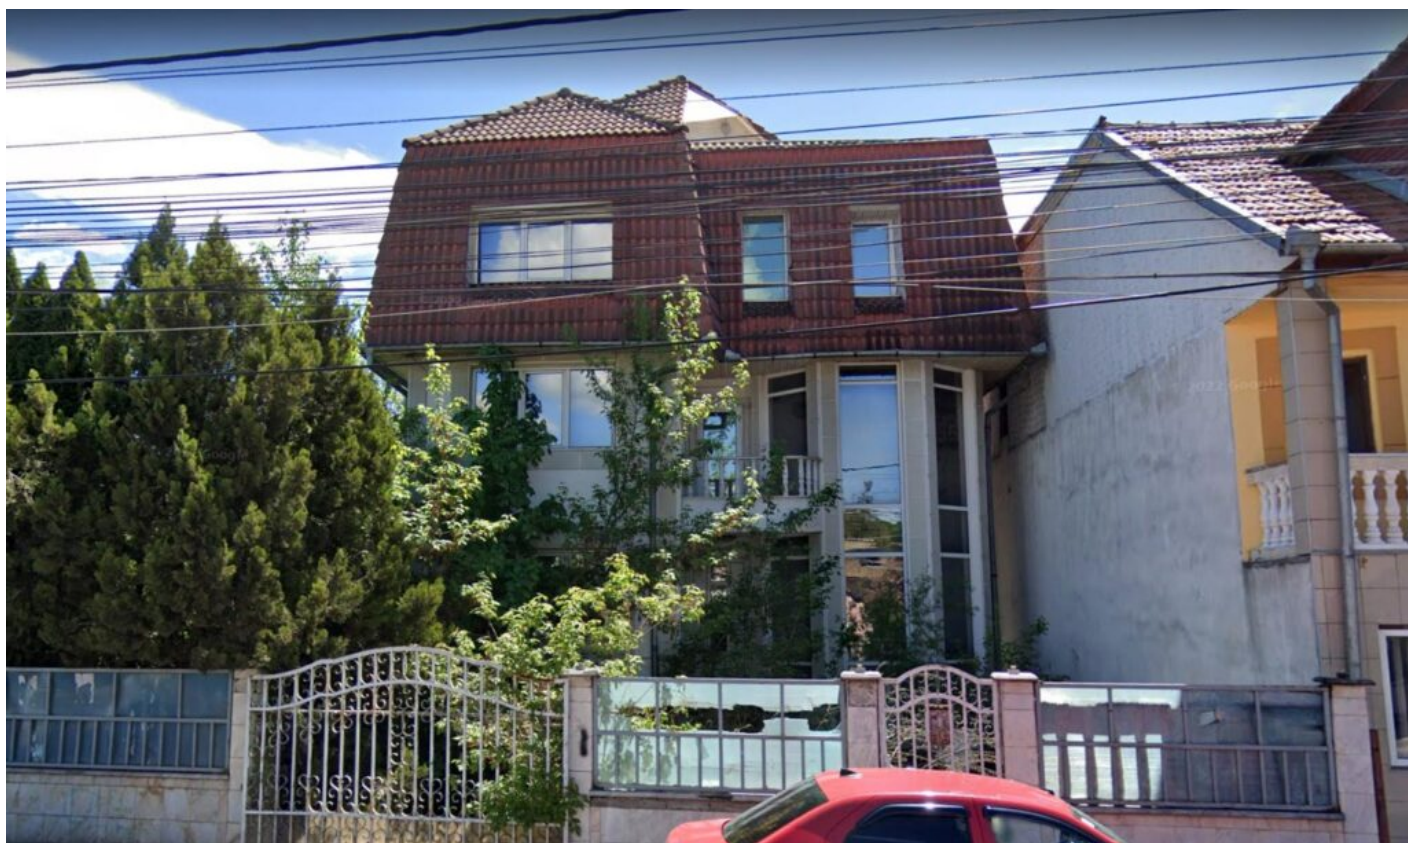

Vila D+P+2E+M + teren intravilan 405mp, Campulung, jud. Arges

Preț pornire	634.000,00 Lei
Valoare evaluată	1.268.000,00 Lei
Reducere față de evaluare	50%
Data licitației	28 iunie 2023
Ora licitației	10:00
Localizare	Argeș

Descriere

Vila D+P+2E+M, in suprafata construita de 791,51 mp + teren intravilan in suprafata de 405 mp, zona Rotunda.

[ujicountdown id="eli" expire="2023/06/28 10:00" hide="true" url="" subscr="undefined" recurring="" rectype="second" repeats=""]